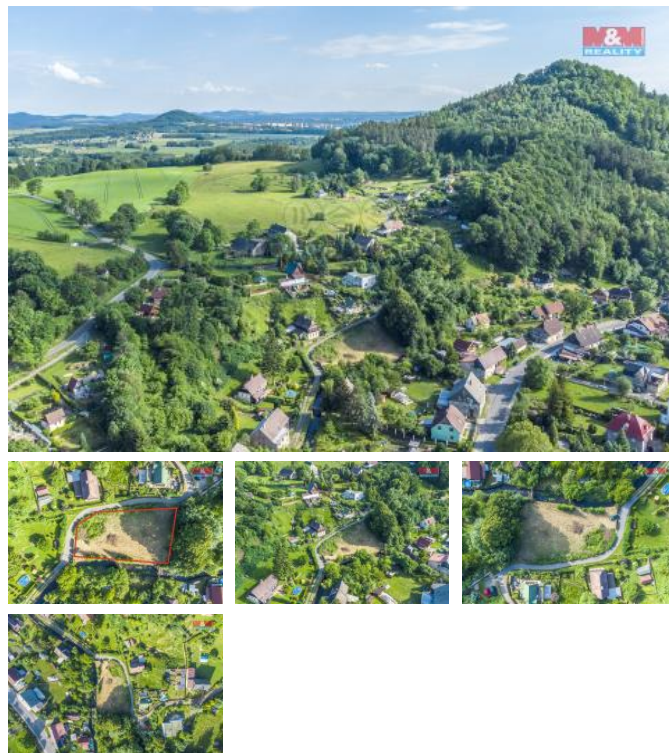

## K prodeji, pozemky - stavební / komerční

Cena za nemovitost:

**1 170 000 K**

Íslo inzerátu (ID): 4245214 Datum vydání: 16.09.2024

Lokalita:

**eská Lípa**

Nabízíme k prodeji malebný pozemek o velikosti 1236 m<sup>2</sup> ve vyhledávané lokalitě Skalice u eské Lípy. Tento jedinečný kousek země, nacházející se v klidné části obce, je ideální pro realizaci vašich snů - a už toužíte po postavení pohádkového domova i útulné chaty pro vaše rekreační účely. Plošností tohoto pozemku je jeho krásně svažité terén, kde najdete dostatečně velkou rovinnou část plochy pro stavbu. Předanou hodnotou je rovinný potok míjící podél hranice pozemku, který přináší idylickou atmosféru. Okolí nabízí plnou občanskou vybavenost - od školy, školky, obchodu a restaurace, po poštu, což zajišťuje vysoký standard bydlení. S výbornou dostupností do okolních měst - pouze 3 km do Nového Boru a 8 km do eské Lípy - je tento pozemek výjimečnou příležitostí pro ty, kteří hledají spojení klidného bydlení s výbornou dostupností. Nenechte si ujít šanci stát se majitelem tohoto krásného místa, které čeká, až na něm zrealizujete své sny.

ID inzerátu ESO:	4245214
Inzerát aktualizován:	16.09.2024
Inzerát vydán:	10.05.2024
ID zakázky v RK:	900872756
Stav:	Velmi dobrý
Vlastnictví:	Osobní
Plocha pozemku:	1236 m <sup>2</sup>
Kód zakázky:	872756