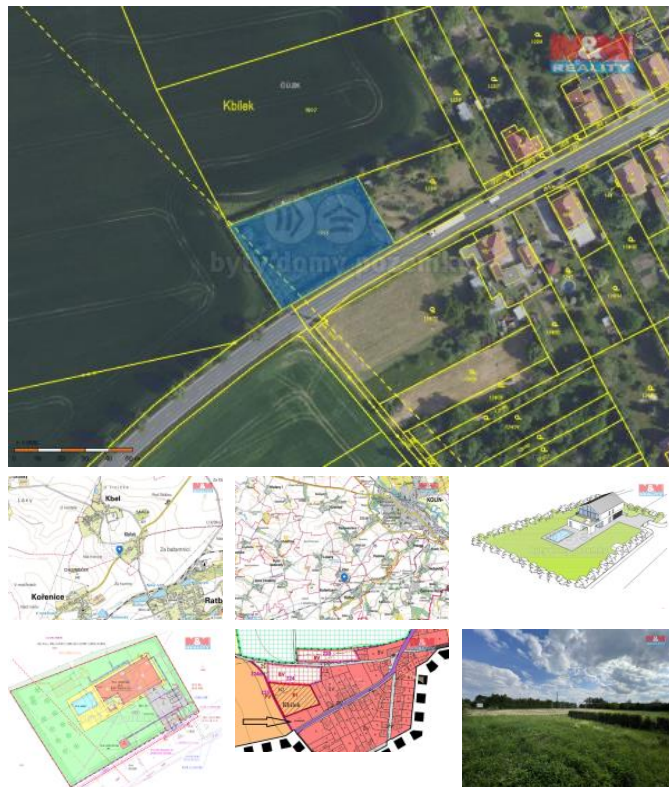

## K prodeji, pozemky - stavební / komerční

Cena za nemovitost:

**4 995 000 K**

íslo inzerátu (ID): **4249696** Datum vydání: **22.10.2024**

Lokalita:  
**Kolín**

Nabízíme k prodeji jedinečný stavební pozemek 2 095 m<sup>2</sup> na okraji obce Kbel u Ratbo e - ást Kbílek, ideální pro ty, kteří hledají svůj prostor pro výstavbu svého výsňného rodinného domu. Pozemek skv lou polohu na kraji obce, celý oplocený drát ůným plotem a po celém obvodu vzrostlými tujími, což už te zajiš uje 100 % soukromí. P íjezd je možný jak osobním, tak nákladním vozidlem a je p ípraven s kompletními inženýrskými sít mi - ve ejný vodovod a vrtaná studna pro zajišt ní dostate ného množství vody, ve ejná kanalizace a elekt ina + optika. Dle územního plánu leží v zón BV - bydlení venkovské. K pozemku je k dispozici již vypracovaný projekt na stavbu domu, který m že stávající majitel p enechat. Tato nemovitost p edstavuje vynikající p íležitost pro ty, kteří si cht í postavit d m p esn podle svých p edstav a sou asn touží po život v klidném prost edí s dobrou dostupností do m sta. Veškerá ob anská vybavenost se nachází v 5 km vzdáleném Kolín . Praha je cca 50 min jízdy.

ID inzerátu ESO:	4249696
Inzerát aktualizován:	22.10.2024
Inzerát vydán:	28.05.2024
ID zakázky v RK:	900873200
Stav:	Velmi dobrý
Vlastnictví:	Osobní
Plocha pozemku:	2095 m <sup>2</sup>
Kód zakázky:	873200