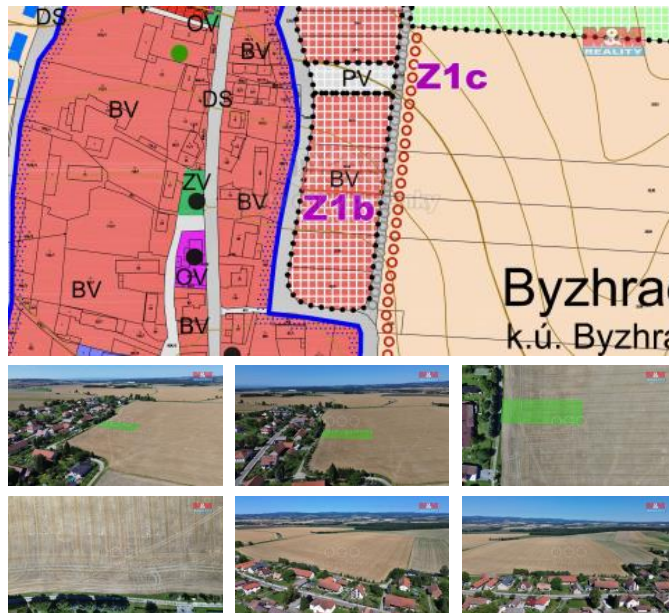

## K prodeji, pozemky - stavební / komerční

Cena za nemovitost:

**1 220 000 K**

číslo inzerátu (ID): 4249697 Datum vydání: 31.07.2024

Lokalita:

**Rychnov nad Kněžnou**

Nabízíme Vám k prodeji stavební pozemek o výměře 1137 m<sup>2</sup> v klidné části obce Byzhradec. Uvedený pozemek se nachází v zastavitelné části s funkčním využitím jako plocha určená k bydlení. Rozměry pozemku jsou 18m x 60m. Dle stavebního úřadu lze na pozemku postavit rodinný dům s jedním nadzemním podlažím a podkrovím. Na hranici pozemku se nachází vodovodní řád, elektřina bude provedena na pozemek po podání žádosti k připojení na EZ. Přístup k pozemku je možný po obecní komunikaci. Veškerá občanská vybavenost se nachází v nedaleko vzdáleném městě, Rychnov nad Kněžnou. V případě Vašeho zájmu kontaktujte makléře. S výhodným financováním Vám rádi pomůžeme.

ID inzerátu ESO:	4249697
Inzerát aktualizován:	31.07.2024
Inzerát vydán:	28.05.2024
ID zakázky v RK:	900873120
Stav:	Velmi dobrý
Vlastnictví:	Osobní
Plocha pozemku:	1137 m <sup>2</sup>
Kód zakázky:	873120