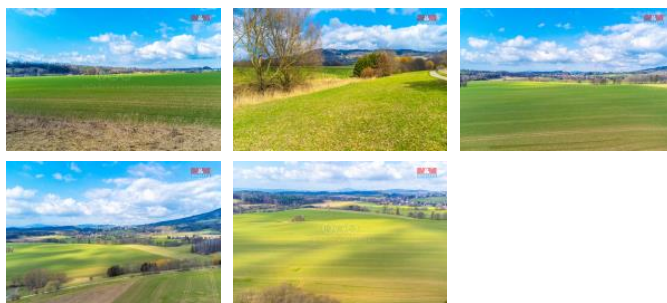

K prodeji, pozemky - stavební / komerční

Cena za nemovitost:

4 400 000 K

íslo inzerátu (ID): **4249758** Datum vydání: **28.11.2024**

Lokalita:
Semily

Nabízíme k prodeji 1/2 exkluzivní parcely o celkové ploše 21 822 m² nacházející se v malebném srdci českého ráje ve Václaví, části obce Rovensko pod Troskami. Tento pozemek je dle územního plánu určen ke stavbě rodinných domů, což nabízí výjimečnou příležitost k realizaci Vašeho vysněného bydlení i rekreativního odpočinku uprostřed přírody. Lokalita garantuje klid a soukromí s vynikající dostupností - jen několik minut jízdy do Turnova a rychlé spojení s D10. Elektřina a voda jsou na hranici pozemku, což výrazně usnadňuje přípravou výstavbu. Plocha nabízeného pozemku, rozprostírající se na idylickém místě, je vhodná jak pro stavbu rodinného sídla, tak pro investici s vysokým potenciálem zhodnocení. Pozemek je v současném stavu hodnocen jako velmi dobrý a jeho poloha v klidné části obce zajišťuje příjemné bydlení s maximálním soukromím. Přístup po obecní komunikaci. Nechte se okouzlit malebnou krajinou a staňte se součástí příběhu českého ráje.

ID inzerátu ESO:	4249758
Inzerát aktualizován:	28.11.2024
Inzerát vydán:	28.05.2024
ID zakázky v RK:	900872755
Stav:	Dobrý
Vlastnictví:	Osobní
Plocha pozemku:	21822 m ²
Kód zakázky:	872755

KONTAKTNÍ ÚDAJE: