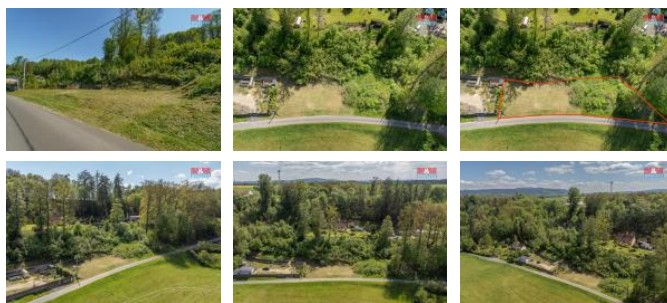

K prodeji, pozemky - stavební / komer ní

Cena za nemovitost:

899 000 K

íslo inzerátu (ID): **4249879** Datum vydání: **21.08.2024**

Lokalita:
Cheb

Využijte šanci na po ízení pozemku v oáze klidu a relaxace. Jde o parcelu o ploše 1031 m², situovanou na okraji obce Mostov, obklopenou p írodou a s dobrou dostupností osobním autem. Podél pozemku vede cyklostezka z Nebanic do Kynšperka nad Oh í. Na hranici pozemku je dostupné elektrické vedení, voda a odpadové vody vyžadují individuální ešení. Tento pozemek p edstavuje ideální možnost pro ty, kte í cht jí investovat do vlastního bydlení v klidném a hezkém prost edí. Územní plán umož ũje výstavbu rodinného domu. Podrobnosti k možnostem a omezením v dané oblasti vám ráda sd ílím osobn ě, kontaktujte m ě .

ID inzerátu ESO:	4249879
Inzerát aktualizován:	21.08.2024
Inzerát vydán:	28.05.2024
ID zakázky v RK:	900872291
Stav:	Dobrý
Vlastnictví:	Osobní
Plocha pozemku:	1031 m ²
Kód zakázky:	872291

KONTAKTNÍ ÚDAJE: