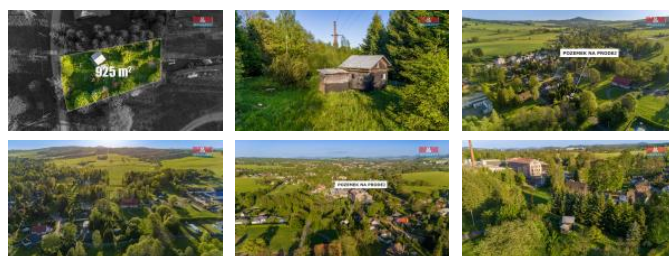

K prodeji, pozemky - stavební / komerční

Cena za nemovitost:

900 000 K

Íslo inzerátu (ID): **4249900** Datum vydání: **31.07.2024**

Lokalita:
Dělná

Nabízíme k prodeji krásný pozemek o velikosti 925 m² v malebné obci Dolní Kečany. Podle územního plánu je pozemek určený k výstavbě bydlení venkovského typu, což poskytuje ideální příležitost pro vytvoření klidného a útulného domova v srdci přírody. Vodu lze snadno zajistit vybudováním studny a elektřina je v dosahu pozemku, což usnadňuje připojení na inženýrské sítě.

Tento pozemek se nachází v nádherné přírodní lokalitě, jen kousek od Národního parku České Švýcarsko, který nabízí nespočet možností pro turistiku, cykloturistiku a další outdoorové aktivity. Pokud toužíte po životě v harmonii s přírodou a zároveň mít všechny potřebné služby na dosah, je tento pozemek tou pravou volbou pro Vás.

ID inzerátu ESO:	4249900
Inzerát aktualizován:	31.07.2024
Inzerát vydán:	28.05.2024
ID zakázky v RK:	900871900
Stav:	Dobrý
Vlastnictví:	Osobní
Plocha pozemku:	925 m ²
Kód zakázky:	871900

KONTAKTNÍ ÚDAJE: