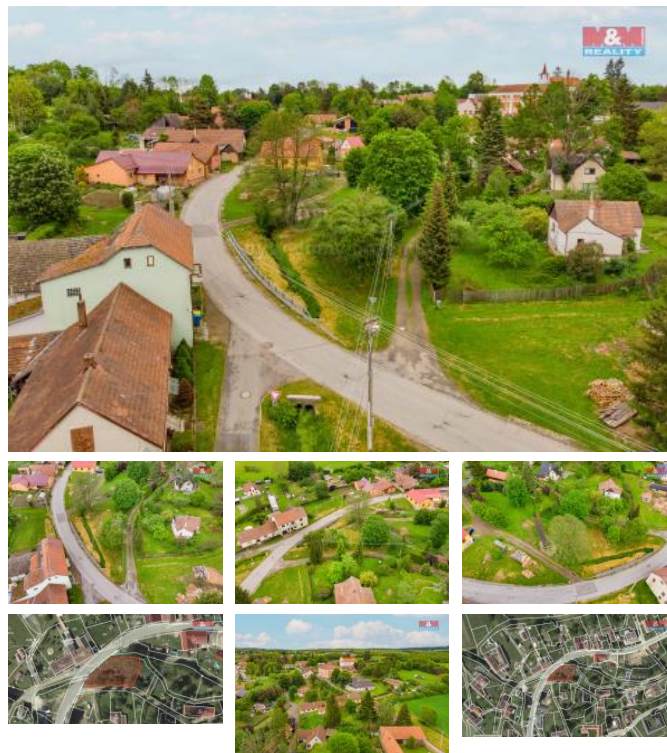

K prodeji, pozemky - stavební / komerční

Cena za nemovitost:

1 088 640 K

íslo inzerátu (ID): **4250687** Datum vydání: **28.11.2024**

Lokalita:

Prostějov

Představujeme Vám exkluzivní pozemek určený k bydlení o celkové rozloze 648 m², nacházející se v klidné a idylické části obce Skálov, jež se pyšní bezkonkurenčním spojením klidu a přírody s vysokou životní úrovní. Tento pozemek představuje ideální příležitost pro všechny, kteří sní o výstavbě svého vlastního domova v souladu s jejich individuálními představami a potřebami. Nachází se v lokaci s výbornou dostupností a ve velmi dobrém stavu. Veškeré sítě jsou v dosahu. Pozemek je již nyní připraven k okamžitému prodeji a poskytuje svému novému majiteli nejen prostor pro realizaci obytných snů, ale i slib klidného a harmonického bydlení ve výsostné lokalitě. Nezmeškejte tuto jedinečnou šanci. Více pozemek najdete na našich stránkách na www.stepanapeta.cz.

| | |
|-----------------------|--------------------|
| ID inzerátu ESO: | 4250687 |
| Inzerát aktualizován: | 28.11.2024 |
| Inzerát vydán: | 31.05.2024 |
| ID zakázky v RK: | 900874527 |
| Stav: | Velmi dobrý |
| Vlastnictví: | Osobní |
| Plocha pozemku: | 648 m ² |
| Kód zakázky: | 874527 |