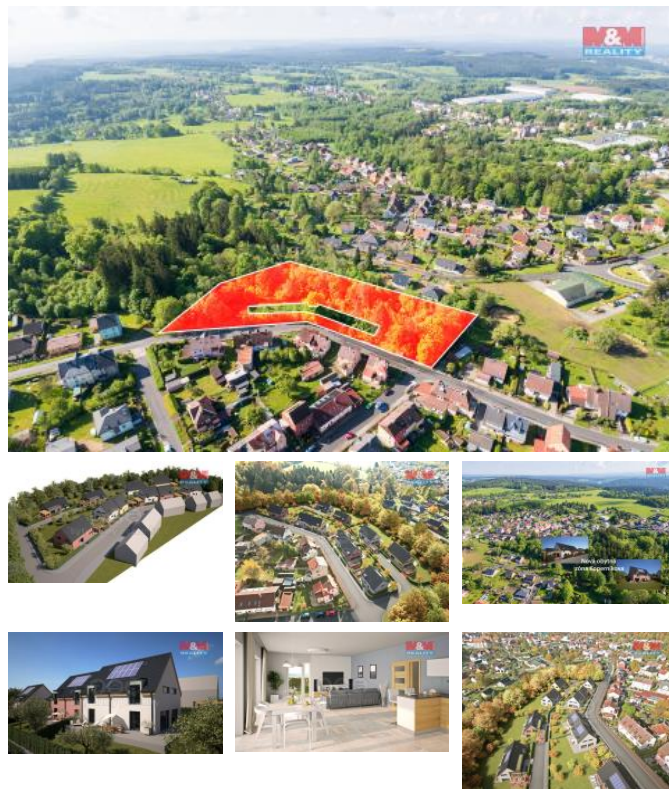

K prodeji, pozemky - stavební / komer ní

Cena za nemovitost:

12 590 000 K

í slo inzerátu (ID): **4250787** Datum vydání: **16.09.2024**

Lokalita:
Cheb

Chcete investovat do budoucnosti a vytvořit jedinečný a ziskový projekt? Představujeme Vám mimořádnou příležitost koupit pozemek v Obytné zóně Koperníkova Aš, kde se bude stavět deset rodinných domů!

Představte si moderní a klidnou čtvrť, kde každý detail je pečlivě naplánován. Obytná zóna Koperníkova Aš je místem, kde se snývají realita. Tento developerský projekt není jen o výstavbě domů, ale vytváří prostor, kde se rodiny budou cítit bezpečně a pohodlně. Navíc je projekt již schválen a zahrnuje kompletní dopravní a technickou infrastrukturu, což zajišťuje bezproblémový průběh výstavby a výrazně zvyšuje hodnotu Vaší investice.

ID inzerátu ESO:	4250787
Inzerát aktualizován:	16.09.2024
Inzerát vydán:	31.05.2024
ID zakázky v RK:	900873656
Stav:	Dobrý
Vlastnictví:	Osobní
Plocha pozemku:	9804 m ²
Kód zakázky:	873656

KONTAKTNÍ ÚDAJE: