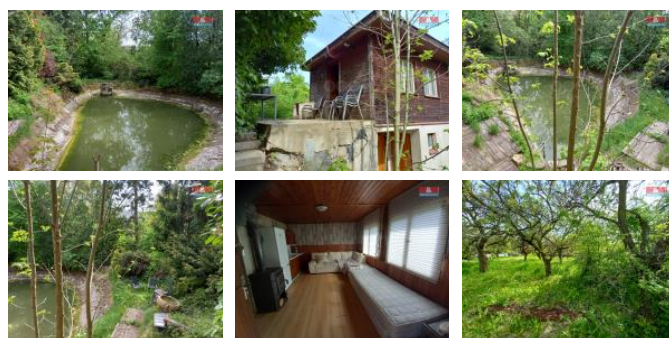

K prodeji, pozemky - stavební / komer ní

Cena za nemovitost:

3 960 000 K

íslo inzerátu (ID): 4250827 Datum vydání: 21.08.2024

Lokalita:
Znojmo

Prodej stavebního pozemku 1924 m² s chatkou a jezírkem.
V cen je projektová dokumentace ke stavb RD a stavební
povolení.

Velmi zajímavý stavební pozemek v klidné ásti obce. Stavební
pozemek je situován do ulice. Dále se zahradou se vzrostlými
stromy dostanete k chatce 15 m² a jezírko o ploše 172 m². V
chatce jsou kamna, p ívod vody z kopané studny a elekt ina. Další
IS u pozemku.

Tento pozemek zajiš uje klidné a romantické bydlení mezi Brnem a
Znojmem. Je zde zámek a v jeho parku koupališt . Dva obchody
se smíšeným zbožím a dva hostince. Veškerá ob anská
vybavenost v Miroslavy.

Cyklotrasa 5009 a navazuje na 5008. Tato stezka navazuje na
Zelenou stezku Praha-Víde . A nechybí ani stezka vina ská a to
Znojemská - Znojmo-Ivan ice.

V p ípad dotaz mne kontaktujte.

Jsme p ípraveni Vám poskytnou veškerý servis v etn vy ízení
hypotéky.

ID inzerátu ESO:	4250827
Inzerát aktualizován:	21.08.2024
Inzerát vydán:	31.05.2024
ID zakázky v RK:	900871864
Stav:	Dobrý
Vlastnictví:	Osobní
Plocha pozemku:	1924 m²
Kód zakázky:	871864

KONTAKTNÍ ÚDAJE:

Yveta Julia Trechová

Tel:

296 399 006

Email:

info@mmreality.cz

MaM reality holding,

a.s.

Tel:

800 100 446

Adresa:

Krakovská 1675/2, 11000

Praha - Nové M sto

Web:

www.mmreality.cz