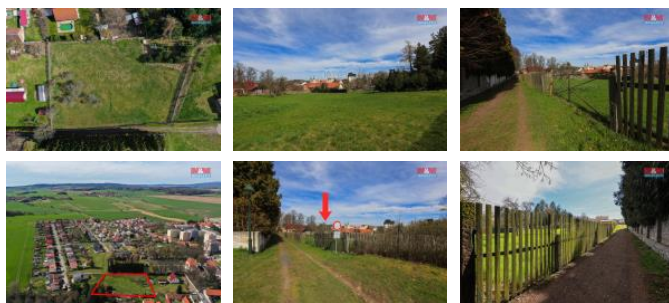

K prodeji, pozemky - stavební / komerční

Cena za nemovitost:

8 455 000 K

íslo inzerátu (ID): **4250983** Datum vydání: **28.11.2024**

Lokalita:

P íbram

Nabízíme k prodeji atraktivní pozemek k bydlení o rozloze 3089 m², situovaný přímo v centru obce B eznice. Tato jediná příležitost k investici čeká na své nové majitele, kteří ocení výhody polohy s plnou občanskou vybaveností v dosahu a zároveň možnost těžit se z klidu maloměstského bydlení. Pozemek, nacházející se v katastrálním území B eznice, je v excelentním stavu a připraven pro realizaci vašeho vysněného domova nebo jiného bytového projektu dle vlastních představ. Tento pozemek je ideální volbou pro každého, kdo hledá místo pro svůj nový domov s možností pro volnočasové aktivity a relaxaci v přírodním prostředí. Nenechte si ujít tuto výjimečnou nabídku! Pro více informací kontaktujte makléře.

ID inzerátu ESO:	4250983
Inzerát aktualizován:	28.11.2024
Inzerát vydán:	31.05.2024
ID zakázky v RK:	900862919
Stav:	Velmi dobrý
Vlastnictví:	Osobní
Plocha pozemku:	3089 m ²
Kód zakázky:	862919

KONTAKTNÍ ÚDAJE: