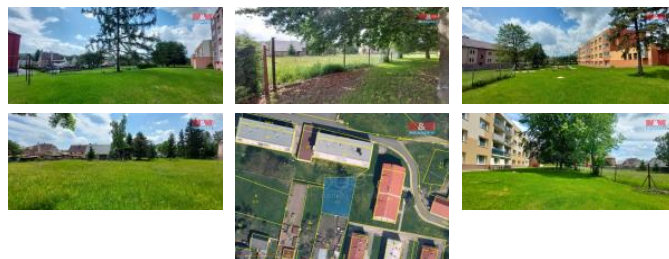

K prodeji, pozemky - stavební / komerční

Cena za nemovitost:

330 000 K

číslo inzerátu (ID): **4254076** Datum vydání: **24.07.2024**

Lokalita:
D ěln

Nabízíme prodej atraktivní stavební parcely o velikosti 486 m² v katastrálním území Verne ice, situované na klidném sídlišti. Tato nabídka představuje výjimečnou příležitost pro ty, kteří hledají místo pro výstavbu svého budoucího domova a nemají nároky na velikost zahrady, rovněž je to ideální investice příležitost, a už pro využití pozemku k drobnému podnikání i jiným účelům. Pozemek je v dobrém stavu a umožní okamžitý start výstavby dle individuálních představ nového majitele. Inženýrské sítě nejsou dosud zavedeny, avšak v obci je veřejná kanalizace i vodovodní řád, rovněž elektřina, internet. Lokalita nabízí skvělou dostupnost do centra města, ale zároveň poskytuje dostatek soukromí a klidu pro pohodové rodinné bydlení. Nezmeškejte šanci stát se majitelem tohoto krásného pozemku v žádané lokalitě Verne ice. Financování pomůžeme zajistit naše hypoteční centrum. Více informací poskytneme v RK, nebo při osobní prohlídce s makléřem.

ID inzerátu ESO:	4254076
Inzerát aktualizován:	24.07.2024
Inzerát vydán:	12.06.2024
ID zakázky v RK:	900875986
Stav:	Dobrý
Vlastnictví:	Osobní
Plocha pozemku:	486 m ²
Kód zakázky:	875986

KONTAKTNÍ ÚDAJE: