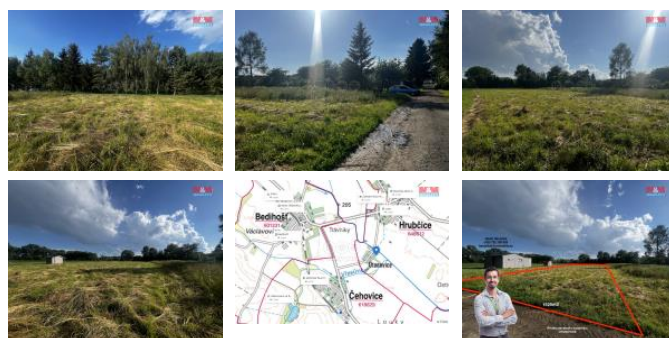

K prodeji, pozemky - stavební / komer ní

Cena za nemovitost:

3 050 000 K

íslo inzerátu (ID): **4254077** Datum vydání: **16.09.2024**

Lokalita:

Prost jov

Nabízíme k prodeji atraktivní pozemek o rozloze 1525 m² v katastrálním území Hrub íce (obec Otonovice). Tato lukrativní parcela je ideální pro výstavbu rodinného domu a nachází se v klidné ásti obce. Pozemek je rovinný, což poskytuje skv lou p íležitost pro zahájení stavby. P í rychlém jednání je možnost dohody na cen .

T ším se na vaši návšt vu a budoucí spolupráci.

ID inzerátu ESO:	4254077
Inzerát aktualizován:	16.09.2024
Inzerát vydán:	12.06.2024
ID zakázky v RK:	900875978
Stav:	Dobrý
Vlastnictví:	Osobní
Plocha pozemku:	1525 m ²
Kód zakázky:	875978