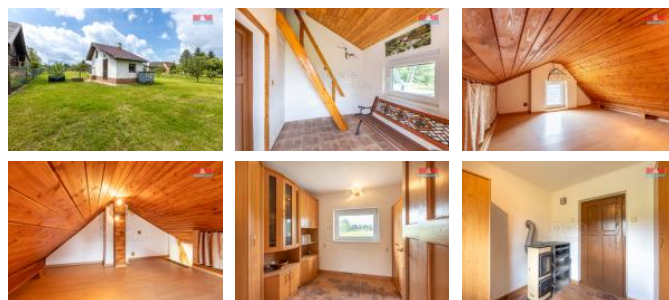

K prodeji, pozemky - stavební / komerční

Cena za nemovitost:

4 954 200 K

íslo inzerátu (ID): 4254227 Datum vydání: 17.06.2024

Lokalita:
Kladno

Nabízíme k prodeji pozemek určený k bydlení o velikosti 1436 m², nacházející se v klidné části Sme na. Jedná se o ideální místo pro realizaci Vašeho vysněného domova, kde můžete spojit klid venkovského života s dobrou dostupností městské infrastruktury. Pozemek je situován v prostředí plném zeleně. Pro vjezd na pozemek je již nyní instalována dvoukřídlá brána. Na pozemku se nachází stavba, využívána jako zahradní domek s vytápěním. Pro zalévání lze ihned využívat kopanou studnu. V obci naleznete mateřskou i základní školu, lékárnu, obchody, poštu a nájezd na D7 je jen pár kilometrů. Kontaktujte nás pro více informací i domluvu prohlídky a staňte se součástí této pohodové obce.

ID inzerátu ESO:	4254227
Inzerát aktualizován:	17.06.2024
Inzerát vydán:	12.06.2024
ID zakázky v RK:	900875493
Stav:	Velmi dobrý
Vlastnictví:	Osobní
Plocha pozemku:	1436 m²
Kód zakázky:	875493

KONTAKTNÍ ÚDAJE:

Monika Tyleová

Tel:

296 399 006

Email:

info@mmreality.cz

**MaM reality holding,
a.s.**

Tel:

800 100 446

Adresa:

**Krakovská 1675/2, 11000
Praha - Nové Město**

Web:

www.mmreality.cz