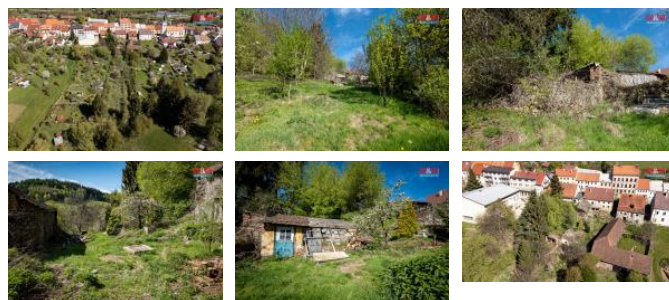

## K prodeji, pozemky - stavební / komer ní

Cena za nemovitost:

**2 750 000 K**

íslo inzerátu (ID): **4256587** Datum vydání: **21.06.2024**

Lokalita:  
**eský Krumlov**

Na prodej nabízíme soubor t í pozemk ur ených k bydlení v obci Ho ice na Šumav . Nabídka se skládá ze t í pozemk . Pozemky jsou orientovány jižním sm rem. Na pozemku o rozm ru 1982m2 a druhém pozemku o rozm ru 1085m2 se momentáln nachází ovocný sad.Na t etím pozemku stojí rodinný d m o zastav né ploš 190m2. D m lze upravit jako dvougenera ní, má dva nezávislé vchody. D m disponuje 7 místnostmi rozprostírajícími se na dvou podlažích. Jeho sou asný stav je p ed rekonstrukcí, ale je možno v n m okamžit bydlet. V dom je obecní voda a kanalizace. D m je vytáp n krbovými kamny. Vzhledem k zajímavé lokalit a velikosti pozemku se jedná o mimo ádnou investi ní p íležitost nebo ideální místo pro klidné rodinné bydlení. V p ípad zájmu m neváhejte kontaktovat.

ID inzerátu ESO:	4256587
Inzerát vydán:	21.06.2024
ID zakázky v RK:	900877337
Stav:	P ed rekonstrukcí
Vlastnictví:	Osobní
Plocha pozemku:	3886 m2
Parkování:	Garáž
Kód zakázky:	877337