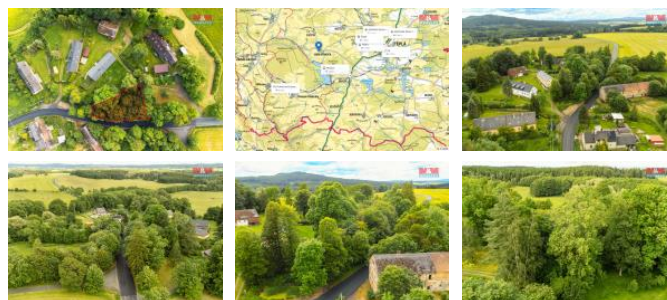

K prodeji, pozemky - stavební / komerční

Cena za nemovitost:

472 600 K

Íslo inzerátu (ID): **4256783** Datum vydání: **16.09.2024**

Lokalita:
Cheb

Nabízíme k prodeji atraktivní pozemek k bydlení o celkové ploše 1160 m², situovaný na okraji malebné obce Horní Kramolín. Tento kousek klidu a přírody je ideálním místem pro výstavbu vašeho vysněného domova. Pozemek se nachází v příjemné lokalitě s krásným výhledem na okolní krajinu, zároveň je však dobře dostupný a nabízí všechny výhody života na venkově, aniž by bylo nutné se vzdávat pohodlí moderního bydlení. Město Mariánské Lázně je vzdáleno 9 km. Nezmeškejte jedinou šanci postavit si domov na místě plném klidu a přírodní krásy. Pro více informací kontaktujte makléře. S financováním rádi pomohou naši finanční specialisté.

ID inzerátu ESO:	4256783
Inzerát aktualizován:	16.09.2024
Inzerát vydán:	21.06.2024
ID zakázky v RK:	900876719
Stav:	Dobrý
Vlastnictví:	Osobní
Plocha pozemku:	1160 m ²
Kód zakázky:	876719

KONTAKTNÍ ÚDAJE: