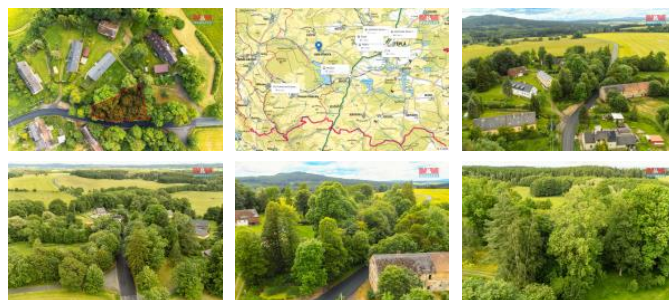

K prodeji, pozemky - stavební / komer ní

Cena za nemovitost:

472 600 K

íslo inzerátu (ID): **4256783** Datum vydání: **28.11.2024**

Lokalita:
Cheb

Nabízíme k prodeji atraktivní pozemek k bydlení o celkové ploše 1160 m², situovaný na okraji malebné obce Horní Kramolín. Tento kousek klidu a přírody je ideálním místem pro výstavbu vašeho vysněného domova. Pozemek se nachází v příjemné lokalitě s krásným výhledem na okolní krajinu, zároveň je však dobře dostupný a nabízí všechny výhody života na venkově, aniž by bylo nutné se vzdávat pohodlí moderního bydlení. Město Mariánské Lázně je vzdáleno 9 km. Nezmeškejte jedinou šanci postavit si domov na místě plném klidu a přírodní krásy. Pro více informací kontaktujte makléře. S financováním rádi pomohou naši finanční specialisté.

ID inzerátu ESO:	4256783
Inzerát aktualizován:	28.11.2024
Inzerát vydán:	21.06.2024
ID zakázky v RK:	900876719
Stav:	Dobrý
Vlastnictví:	Osobní
Plocha pozemku:	1160 m ²
Kód zakázky:	876719

KONTAKTNÍ ÚDAJE: