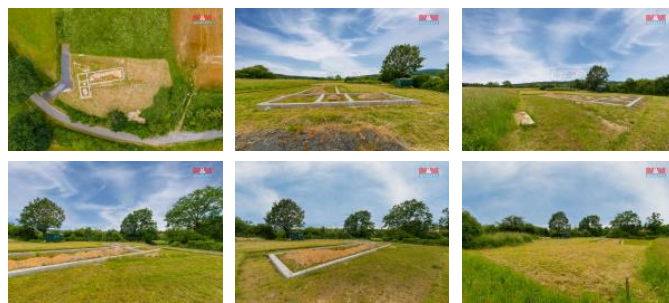

K prodeji, pozemky - stavební / komerční

Cena za nemovitost:

2 490 000 K

číslo inzerátu (ID): 4256823 Datum vydání: 28.11.2024

Lokalita:

Plzeň - jih

Prodej pozemku k bydlení s vydaným stavebním povolením v obci Ždírec, část obce Ždírec. Ždírec je obec, nacházející se v okrese Plzeň-jih Plzeňském kraji. Celková plocha činí 1144 m². Na pozemku se nachází základové pásy pro rodinný dům. Pozemek se prodává v etn projektu se stavebním povolením (RD, OV, vrt, vjezd). Je možné okamžitě pokračovat ve výstavbě povoleného RD nebo RD dle vlastního projektu. Objekt bude vytápěn tepelným výměníkem voda/vzduch, na el. energii. Odkanalizován bude do D-OV a dešťová voda bude svedena do dvou podzemních nádrží s přepadem do vsaku. Pozemek s výhledem na přírodní park Buková hora - Chýlava. Je situován v příjemném a klidném prostředí, daleko od hluku města, a přesto v dosahu všech potřebných služeb. Nevynechejte tuto jedinečnou příležitost posunout své bydlení na novou úroveň. Přijďte se přesvědčit o jedinečnosti této nabídky na vlastní oči. Těšíme se na Vaši návštěvu.

ID inzerátu ESO:	4256823
Inzerát aktualizován:	28.11.2024
Inzerát vydán:	21.06.2024
ID zakázky v RK:	900876646
Stav:	Velmi dobrý
Vlastnictví:	Osobní
Plocha pozemku:	1144 m²
Kód zakázky:	876646

KONTAKTNÍ ÚDAJE:

Štěpán Strýček

Tel:

296 399 006

Email:

info@mmreality.cz

**MaM reality holding,
a.s.**

Tel:

800 100 446

Adresa:

**Krakovská 1675/2, 11000
Praha - Nové Město**

Web:

www.mmreality.cz