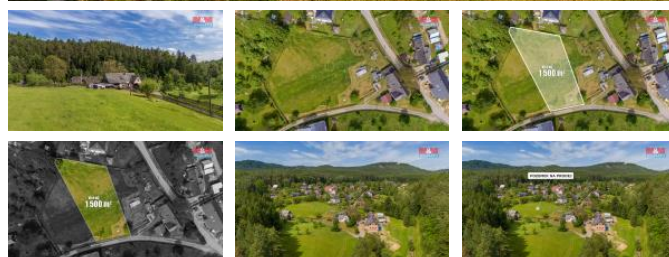

K prodeji, pozemky - stavební / komerční

Cena za nemovitost:

2 068 500 K

íslo inzerátu (ID): **4256867** Datum vydání: **18.07.2024**

Lokalita:
Liberec

Nabízíme k prodeji unikátní stavební pozemek o rozloze cca 1500 m², nacházející se v malebné polosamotě v Polesí u Rynoltic. Pozemek, který prochází aktuálním procesem rozdělení dle geometrického plánu, nabízí ideální příležitost pro realizaci Vašeho vysněného domova. Cena bude 1 379K /m². Tato nemovitost je umístěna v prostředí klidné přírody a zároveň v dojezdové vzdálenosti k Liberci i Jablonnému v Podještědí, což z ní činí ideální kombinaci pro pohodlné rodinné bydlení s výbornou dostupností. Užijte si klid a soukromí v těsné blízkosti přírody a zároveň výhod toho, být nedaleko metra. Jeho lokalita a nastavení poskytují příjemné místo pro život. Nezmeškejte tuto mimořádnou příležitost k nákupu pozemku v atraktivní lokalitě. Pro více informací a domluvu prohlídky neváhejte kontaktovat makléře.

ID inzerátu ESO:	4256867
Inzerát aktualizován:	18.07.2024
Inzerát vydán:	21.06.2024
ID zakázky v RK:	900876213
Stav:	Dobrý
Vlastnictví:	Osobní
Plocha pozemku:	1500 m ²
Kód zakázky:	876213

KONTAKTNÍ ÚDAJE: