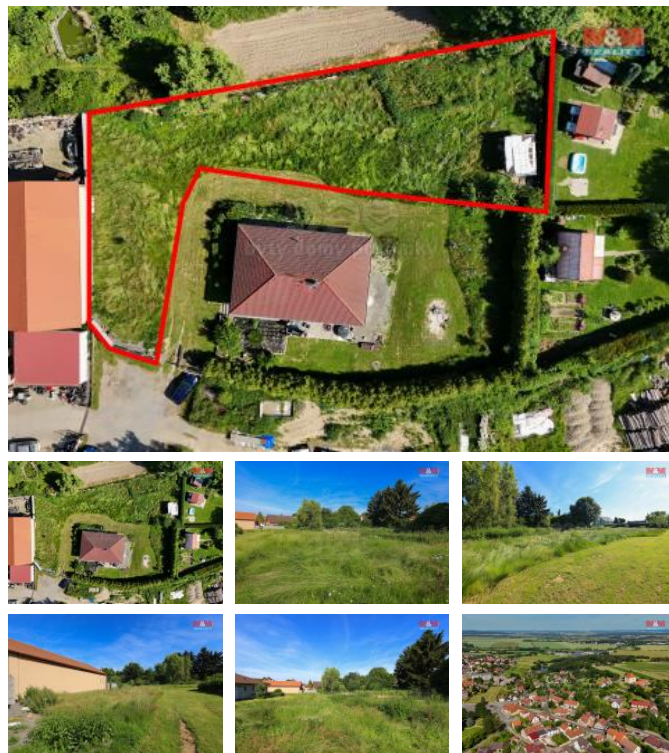

K prodeji, pozemky - stavební / komer ní

Cena za nemovitost:

2 500 000 K

íslo inzerátu (ID): **4257610** Datum vydání: **22.10.2024**

Lokalita:
Plze -jih

Nabízíme Vám k prodeji pozemek k bydlení o velikosti 1000 m² v malebné a klidné obci Chlum any u P eštic. Tato lokalita je ideální pro všechny, kteří touží po poklidném životě v blízkosti přírody, ale zároveň chtějí mít veškerou občanskou vybavenost na dosah včetně školky, školy, kavárny, obchodu a zdravotnických služeb. Pozemek zaujme svou vynikající polohou v tiché části obce, kde můžete nerušeně relaxovat. Dle územního plánu je pozemek vedený v plochách k bydlení v rodinných domech. Doprava do Plzně je možná autem, autobusem, ale i vlakem. Nepromeškejte tuto jedinečnou příležitost k nalezení svého klidu a pohody! Pro více informací a prohlídku nás neváhejte kontaktovat.

ID inzerátu ESO:	4257610
Inzerát aktualizován:	22.10.2024
Inzerát vydán:	25.06.2024
ID zakázky v RK:	900876850
Stav:	Velmi dobrý
Vlastnictví:	Osobní
Plocha pozemku:	1000 m ²
Kód zakázky:	876850

KONTAKTNÍ ÚDAJE: