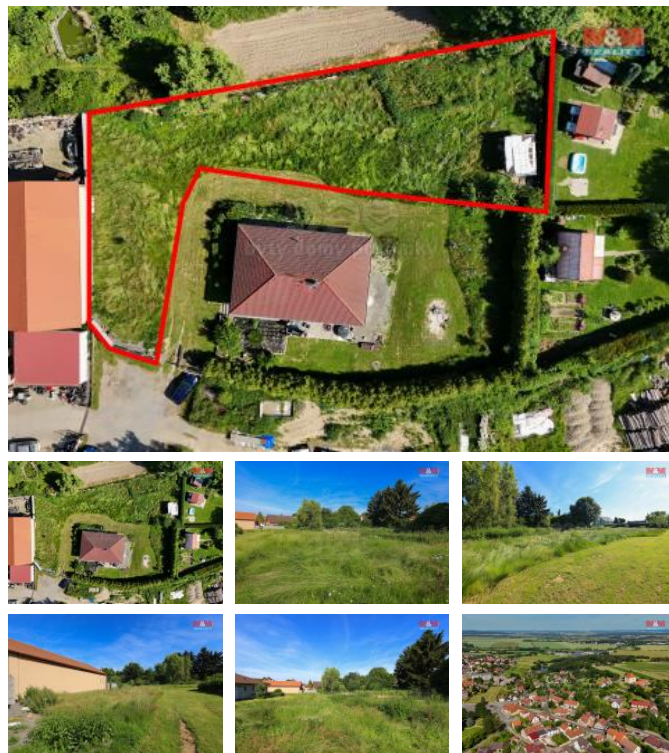

## K prodeji, pozemky - stavební / komer ní

Cena za nemovitost:

**2 500 000 K**

íslo inzerátu (ID): **4257610** Datum vydání: **03.03.2025**

Lokalita:  
**Plze -jih**

Nabízíme Vám k prodeji pozemek k bydlení o velikosti 1000 m<sup>2</sup> v malebné a klidné obci Chlum any u P eštic. Tato lokalita je ideální pro všechny, kteří touží po poklidném životě v blízkosti přírody, ale zároveň chtějí mít veškerou občanskou vybavenost na dosah včetně školky, školy, kavárny, obchodu a zdravotnické služby. Pozemek zaujme svou vynikající polohou v tiché části obce, kde můžete nerušeně relaxovat. Dle územního plánu je pozemek vedený v plochách k bydlení v rodinných domech. Doprava do Plzně je možná autem, autobusem, ale i vlakem. Nepromeškejte tuto jedinečnou příležitost k nalezení svého koutku klidu a pohody! Pro více informací a prohlídku nás neváhejte kontaktovat.

ID inzerátu ESO:	4257610
Inzerát aktualizován:	03.03.2025
Inzerát vydán:	25.06.2024
ID zakázky v RK:	900876850
Stav:	Velmi dobrý
Vlastnictví:	Osobní
Plocha pozemku:	1000 m <sup>2</sup>
Kód zakázky:	876850