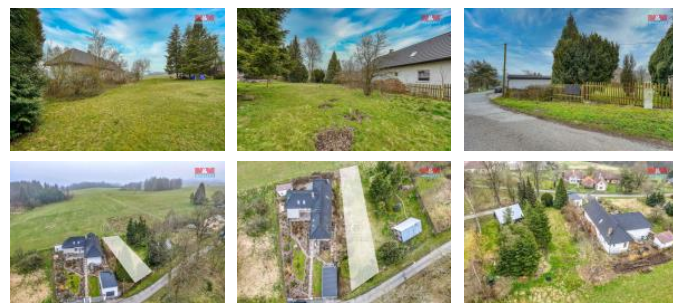

K prodeji, pozemky - stavební / komerční

Cena za nemovitost:

690 000 K

číslo inzerátu (ID): **4258316** Datum vydání: **16.09.2024**

Lokalita:

Plzeň-jih

Nabízíme k prodeji pozemek s možností výstavby rekr. objektu v blízké budoucnosti (momentálně schválen záměr pro zpracování nového územního plánu), pouze se čeká na písemnou formu vyjádření. Leží v krásném přírodním prostředí s množstvím turistických a cyklistických tras v bezprostřední blízkosti. Jedná se o obdélníkovou parcelu o rozloze 384 m² k níž vede příjezdová obecní komunikace, kde jsou také inženýrské sítě - vodovod, elektřina. Momentálně je plocha vedena jako nezastavitelná s možností výstavby pouze úlevových staveb souvisejících s možnou hospodářskou činností (seník, vlnělny, bouda apod). Je však podaná a schválená! Žádost o změnu a převedení na plochu zastavitelnou v již probíhajícímu řízení vyhotovování nového územního plánu obce. Jde o nádhernou a oblíbenou rekreační lokalitu. Pro více informací volejte makléře.

ID inzerátu ESO:	4258316
Inzerát aktualizován:	16.09.2024
Inzerát vydán:	27.06.2024
ID zakázky v RK:	900877652
Stav:	Velmi dobrý
Vlastnictví:	Osobní
Plocha pozemku:	348 m ²
Kód zakázky:	877652

KONTAKTNÍ ÚDAJE: