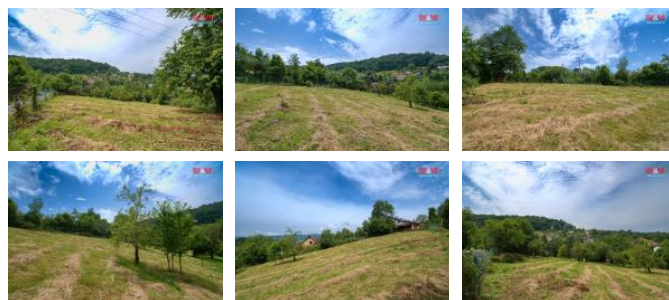

K prodeji, pozemky - stavební / komerční

Cena za nemovitost:

2 200 000 K

íslo inzerátu (ID): **4259746** Datum vydání: **16.09.2024**

Lokalita:
Vsetín

Nabízíme k prodeji pozemek o ploše 1144 m², který je dle územního plánu obce vhodný k výstavbě rodinného domu. Nachází se v okrajové části s výhledem do okolí s přístupem po zpevněné obecní komunikaci. Z inženýrských sítí je v dosahu elektrická síť. Doporučíme prohlídku.

ID inzerátu ESO:	4259746
Inzerát aktualizován:	16.09.2024
Inzerát vydán:	03.07.2024
ID zakázky v RK:	900878339
Stav:	Dobrý
Vlastnictví:	Osobní
Plocha pozemku:	1144 m²
Kód zakázky:	878339

KONTAKTNÍ ÚDAJE:

Jiří Černoš

Tel:

296 399 006

Email:

info@mmreality.cz

**MaM reality holding,
a.s.**

Tel:

800 100 446

Adresa:

**Krakovská 1675/2, 11000
Praha - Nové Město**

Web:

www.mmreality.cz