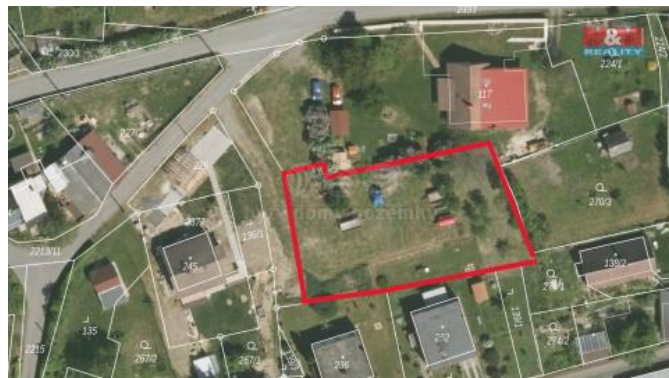

K prodeji, pozemky - stavební / komer ní

Cena za nemovitost:

1 070 000 K

íslo inzerátu (ID): **4260428** Datum vydání: **08.07.2024**

Lokalita:
Opava

Dovolujeme si Vám nabídnout pozemek v obci Sosnová, který je v územním plánu obce určen pro zástavbu rodinného domu. K pozemku vede komunikace obce a na hranici pozemku jsou dostupné inženýrské sítě.

ID inzerátu ESO:	4260428
Inzerát aktualizován:	08.07.2024
Inzerát vydán:	07.07.2024
ID zakázky v RK:	900878738
Stav:	Dobrý
Vlastnictví:	Osobní
Plocha pozemku:	1296 m ²
Kód zakázky:	878738

KONTAKTNÍ ÚDAJE: