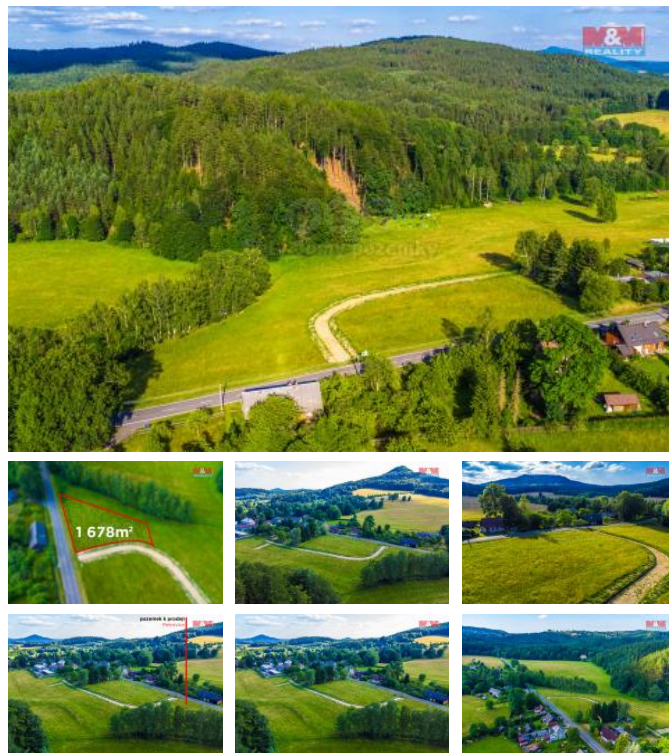

K prodeji, pozemky - stavební / komerční

Cena za nemovitost:

5 469 600 K

Íslo inzerátu (ID): **4260453** Datum vydání: **27.08.2024**

Lokalita:
Liberec

Nabízíme k prodeji exkluzivní stavební pozemek o rozloze 1678 m² ve vyhledávané lokalitě Petrovic v Lužických horách. Nachází se v polosamotě, obklopen krásnou přírodou, což zaručuje klid a soukromí pro budoucí vlastníky. Pozemek představuje ideální příležitost pro stavbu rodinného domu, kde můžete nalézt své útočiště uprostřed přírodního ráje. Především rozvojem vlastnictví budou k pozemku vybudovány všechny potřebné sítě – kanalizace, voda, a elektřina, čímž se zjednoduší budoucí výstavba a zaručí komfort moderního bydlení. Díky své unikátní poloze v katastrálním území Petrovice v Lužických horách nabízí jak příležitost pro aktivní odpočinek a turistiku, tak jedinečné bydlení pro ty, kdo si cení klidu a krásy přírody. Nezmeškejte tuto jedinečnou příležitost začít novou kapitolu Vašeho života v srdci malebných Lužických hor. Kontaktujte nás pro více informací a domluvení prohlídky tohoto pozemku.

ID inzerátu ESO:	4260453
Inzerát aktualizován:	27.08.2024
Inzerát vydán:	07.07.2024
ID zakázky v RK:	900878670
Stav:	Velmi dobrý
Vlastnictví:	Osobní
Plocha pozemku:	1678 m ²
Kód zakázky:	878670

KONTAKTNÍ ÚDAJE: