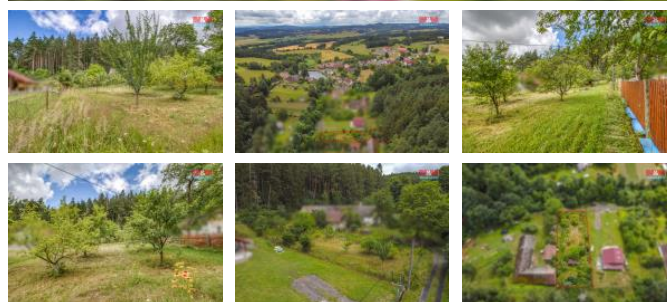

K prodeji, pozemky - stavební / komerční

Cena za nemovitost:

512 500 KÍslo inzerátu (ID): **4260477** Datum vydání: **08.07.2024**Lokalita:
Klatovy

Nabízíme k prodeji exkluzivní pozemek určený pro bydlení o rozloze 915 m², situovaný v klidné části obce Neprochovy. Tento krásný pozemek je ideálním místem pro realizaci vašeho vysněného domova, kde budete moci nerušeně využívat všechny jeho výhody. Elektřina je dostupná v bezprostřední blízkosti pozemku, což zjednodušuje případnou výstavbu. Z důvodu, že na pozemku není napojka vody, bude nutné řešit tento nedostatek vrtáním studny, což je ovšem běžná praxe v mnoha lokalitách. Veškerý odpad je možno řešit prostřednictvím OV. Pokud sníte o klidném místě pro bydlení s možností si domov připravit podle svých představ, tento pozemek je pro vás ideální volbou. Uchráníte si své okolí ideálním rozhledem a tichým prostředím obce Neprochovy, jež je zárukou poklidného bydlení v souladu s přírodou. Nevynechejte tuto jedinou nabídku!

ID inzerátu ESO:	4260477
Inzerát aktualizován:	08.07.2024
Inzerát vydán:	07.07.2024
ID zakázky v RK:	900878444
Stav:	Velmi dobrý
Vlastnictví:	Osobní
Plocha pozemku:	915 m ²
Kód zakázky:	878444

KONTAKTNÍ ÚDAJE: