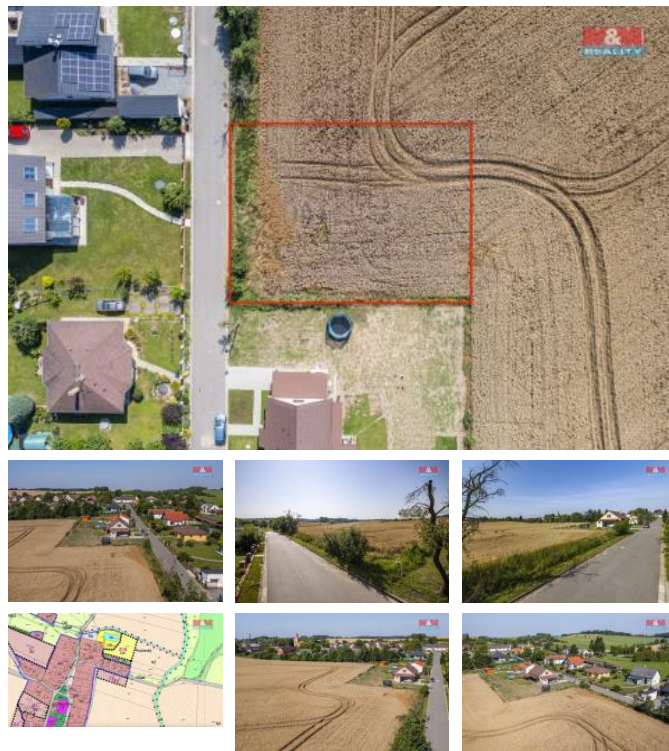

K prodeji, pozemky - stavební / komer ní

Cena za nemovitost:

2 721 000 K

íslo inzerátu (ID): **4261840** Datum vydání: **15.07.2024**

Lokalita:

Hradec Králové

Nabízíme k prodeji stavební pozemek v obci Jeníkovice o celkové ploše 1000 m², který je určen k výstavbě rodinného domu. Pozemek má obecní příjezdovou cestu s osvětlením. Inženýrské sítě: veřejný vodovod je v místní komunikaci. Elektřina je na hranici pozemku. Plyn na druhé straně obecní cesty. Kanalizace k dispozici není, nutno začít jímku pro pádní kú odpadních vod s možností napojení do dešové kanalizace. Pro více informací kontaktujte makléře.

ID inzerátu ESO:	4261840
Inzerát aktualizován:	15.07.2024
Inzerát vydán:	13.07.2024
ID zakázky v RK:	900879092
Stav:	Velmi dobrý
Vlastnictví:	Osobní
Plocha pozemku:	1000 m ²
Kód zakázky:	879092

KONTAKTNÍ ÚDAJE: