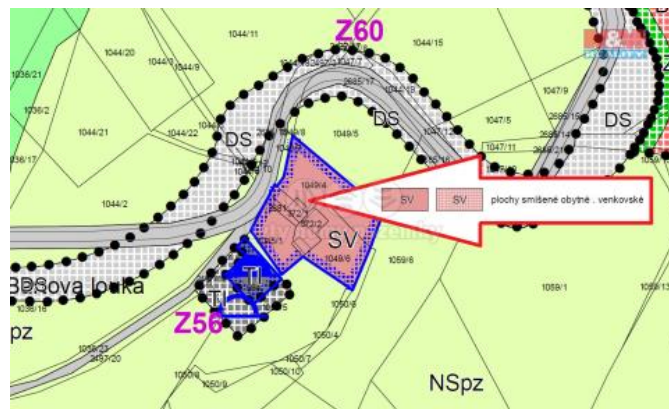

K prodeji, pozemky - stavební / komerční

Cena za nemovitost:

1 990 000 K

 číslo inzerátu (ID): **4261975** Datum vydání: **27.08.2024**

 Lokalita:
Rychnov nad Kněžnou

Hledáte místo, kde by váš nový domov spočíval v náruči přírody, s možností přetvořit si vše podle vlastních představ? Představujeme vám pozemek situovaný v malebné, klidné části obce Javornice. Na rozlehlém pozemku 2709 m² stojí dům s íslem popisným určený k demolici a čeká na svého nového majitele, který ocení přívětivost a potenciál místa. Velký pozemek poskytuje nenadálé příležitosti pro realizaci vašich snů, a už je to vysazení impozantní zahrady, i výstavba dalších objektů. Nemovitost je perfektně dostupná, zvyšující tak atraktivitu tohoto místa. A již hledáte klidné zázemí pro rodinný život, i prostor pro vaše koníčky a relaxaci, tento objekt splní vaše očekávání.

ID inzerátu ESO:	4261975
Inzerát aktualizován:	27.08.2024
Inzerát vydán:	13.07.2024
ID zakázky v RK:	900878723
Stav:	Dobrý
Vlastnictví:	Osobní
Plocha pozemku:	2709 m ²
Kód zakázky:	878723

KONTAKTNÍ ÚDAJE: