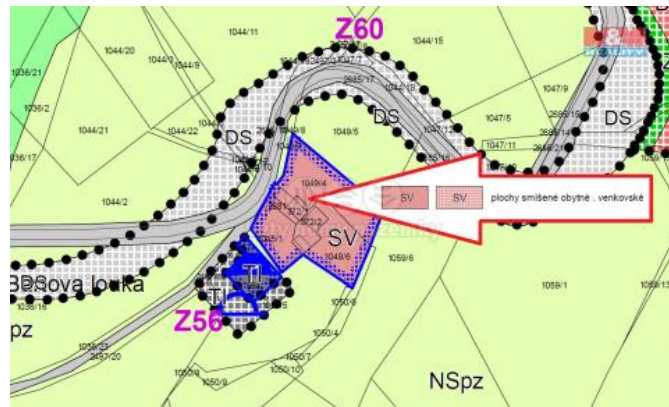

K prodeji, pozemky - stavební / komerční

Cena za nemovitost:

1 690 000 K

 číslo inzerátu (ID): **4261975** Datum vydání: **28.11.2024**

 Lokalita:
Rychnov nad Kněžnou

Hledáte místo, kde by váš nový domov spočíval v náruči přírody, s možností přetvořit si vše podle vlastních představ? Představujeme vám pozemek situovaný v malebné, klidné části obce Javornice. Na rozlehlém pozemku 2709 m² stojí dům s íslem popisným určený k demolici a čeká na svého nového majitele, který ocení potenciál místa. Velký pozemek poskytuje nenadálé příležitosti pro realizaci vašich snů, a už je to vysazení impozantní zahrady, i výstavba dalších objektů. Nemovitost je perfektně dostupná, zvyšující tak atraktivitu tohoto místa. A již hledáte klidné zázemí pro rodinný život, i prostor pro vaše koníčky a relaxaci, tento objekt splní vaše očekávání.

ID inzerátu ESO:	4261975
Inzerát aktualizován:	28.11.2024
Inzerát vydán:	13.07.2024
ID zakázky v RK:	900878723
Stav:	Dobrý
Vlastnictví:	Osobní
Plocha pozemku:	2709 m ²
Kód zakázky:	878723

KONTAKTNÍ ÚDAJE: