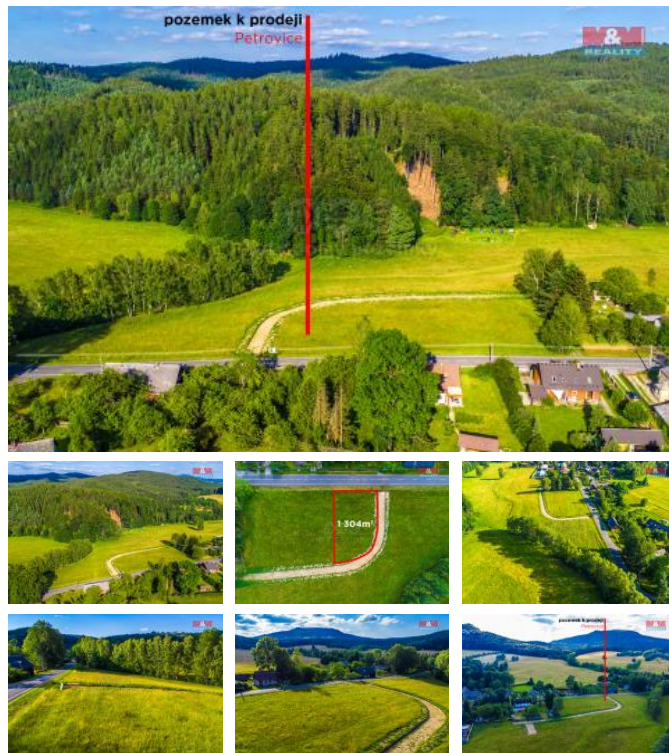

K prodeji, pozemky - stavební / komerční

Cena za nemovitost:

4 272 800 K

íslo inzerátu (ID): 4261998 Datum vydání: 03.03.2025

Lokalita:
Liberec

Nabízíme k prodeji exkluzivní stavební pozemek o rozloze 1304 m² ve vyhledávané lokalitě Petrovice v Lužických horách. Nachází se v polosamotě, obklopen krásnou přírodou, což zaručuje klid a soukromí pro budoucí vlastníky. Pozemek představuje ideální příležitost pro stavbu rodinného domu, kde můžete nalézt své útočiště uprostřed přírodního ráje. Před předevodem vlastnictví budou k pozemku vybudovány všechny potřebné sítě – kanalizace, voda a elektřina, čímž se zjednoduší budoucí výstavba a zaručuje komfort moderního bydlení. Díky své unikátní poloze v katastrálním území Petrovice v Lužických horách nabízí jak příležitost pro aktivní odpočinek a turistiku, tak jedinečné bydlení pro ty, kdo si cení klidu a krásy přírody. Nezmeškejte tuto jedinečnou příležitost začít novou kapitolu Vašeho života v srdci malebných Lužických hor. Kontaktujte nás pro více informací a domluvení prohlídky tohoto pozemku.

ID inzerátu ESO:	4261998
Inzerát aktualizován:	03.03.2025
Inzerát vydán:	13.07.2024
ID zakázky v RK:	900878673
Stav:	Velmi dobrý
Vlastnictví:	Osobní
Plocha pozemku:	1304 m ²
Kód zakázky:	878673

KONTAKTNÍ ÚDAJE: