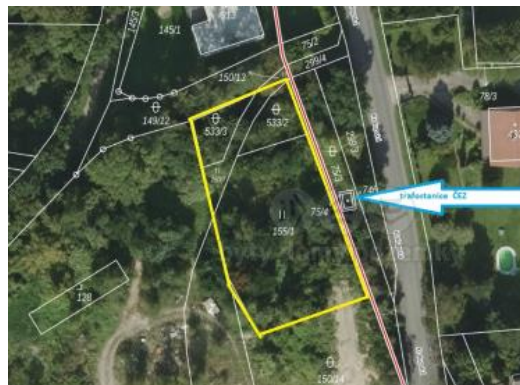

K prodeji, pozemky - stavební / komerční

Cena za nemovitost:

2 727 507 K

číslo inzerátu (ID): 4262126 Datum vydání: 28.11.2024

 Lokalita:
M Iník

 P Í Z N I V Á C E N A cca 2.483,- K /m².

 V obci Lešany u Nelahozevsí nabízíme soubor čtyř pozemků, z nichž pozemek hlavní p. 155/1 spolu se sousedním pozemkem p. 533/2 tvoří celek o výměře 1.010 m² určený k zástavbě RD, s koeficientem zastavitelnosti 14%.

 Pozemek p. 150/7 a p. 533/3, jsou určeny ke zřízení píštěpové cesty a jejich vlastnictví je spojeno s užíváním spolu s majitelem pozemku ideální polovinou, kterou představuje 88,5 m². Pířívod elektřiny je možný z přilehlé trafostanice na hranici pozemku. Zajištění vody je možné ze dvou studní nebo po splnění podmínek provozovatele VKM a zřízením odběrného místa. Kanalizace není v místě vybudována a odpadní vody budou ošetřeny domácími čistírkou. Dopravu zajišťuje SAD v místě a vlaky v blízkosti (cca 450m) železniční stanice Nelahozeves přes Kralupy nad Vltavou.

Obec Lešany jsou součástí Kralup, které nabízí výbornou infrastrukturu a spojení s metropolí hl. města.

Krajina řeky Vltavy s blízkým Polabím až k památné hořeíp. Doporučuji

ID inzerátu ESO:	4262126
Inzerát aktualizován:	28.11.2024
Inzerát vydán:	13.07.2024
ID zakázky v RK:	900876485
Stav:	Dobrý
Vlastnictví:	Osobní
Plocha pozemku:	1187 m ²
Kód zakázky:	876485