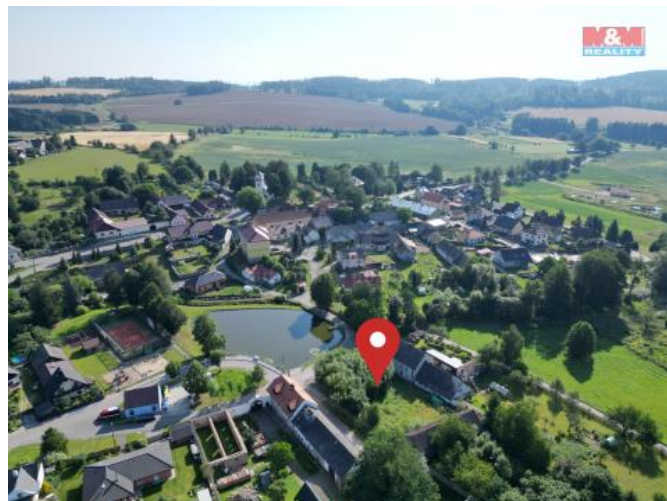

K prodeji, pozemky - stavební / komerční

Cena za nemovitost:

3 490 000 K

íslo inzerátu (ID): **4262590** Datum vydání: **22.07.2024**

Lokalita:
Jihlava

Ve výhradním zastoupení Vám nabízíme pozemek určený ke stavbě v obci Smrčná. Nachází se v centru obce a inženýrské sítě jsou na hranici pozemku. Podle územního plánu zde lze postavit objekt pro bydlení, dále pro občanské vybavení a podnikatelské aktivity (drobná výroba, služby a řemesla). Smrčná se nachází 8 kilometrů od krajského města Jihlava a 3 kilometry od exitu 104 dálnice D1. V roce 2024 se stala vesnicí kraje Vysočina.

Pro více informací nás neváhejte kontaktovat.

Naši hypoteční poradci vám rádi pomohou s financováním.

ID inzerátu ESO:	4262590
Inzerát aktualizován:	22.07.2024
Inzerát vydán:	15.07.2024
ID zakázky v RK:	900876555
Stav:	Velmi dobrý
Vlastnictví:	Osobní
Plocha pozemku:	1207 m ²
Kód zakázky:	876555