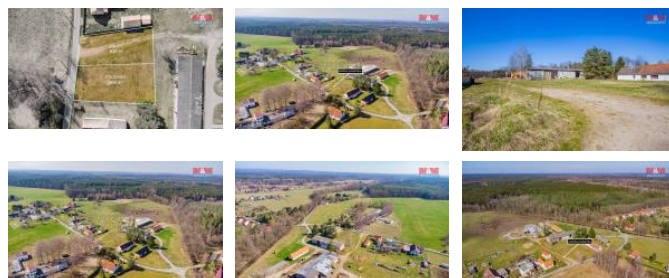

K prodeji, pozemky - stavební / komerční

Cena za nemovitost:

1 685 000 K

Íslo inzerátu (ID): **4264519** Datum vydání: **24.07.2024**

Lokalita:
Jindřich v Hradec

Prodej pozemku určeného k bydlení ve skvělé lokalitě v obci Majdalena, který se nachází v CHKO Těbošsko. Dle územního plánu obce je pozemek veden jako „plochy bydlení v rodinných domech“ a určen k tzv. čistému bydlení, bez služeb nebo výrobní činnosti. Zastavitelnost pozemku max. 40 % z celkové výměry (včetně stavby, chodníků, vjezdů, bazénu, apod.) Charakter a vzhled stavby a musí mít ráz okolních domů, například venkovské stavení s obytným podkrovím se sedlovou střechou o sklonu 38-45 %.

Na hranici pozemku se nachází veřejný vodovod. Kanalizace, elektřina, plyn v místní komunikaci.

Základní občanská vybavenost v obci. Pro více informací volejte makléře.

ID inzerátu ESO:	4264519
Inzerát vydán:	24.07.2024
ID zakázky v RK:	900863123
Stav:	Velmi dobrý
Vlastnictví:	Osobní
Plocha pozemku:	938 m ²
Kód zakázky:	863123