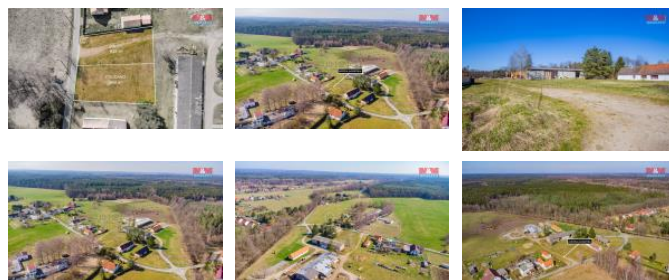

K prodeji, pozemky - stavební / komerční

Cena za nemovitost:

1 685 000 K

íslo inzerátu (ID): **4264519** Datum vydání: **28.11.2024**

Lokalita:
Jindřich v Hradec

Prodej pozemku určeného k bydlení ve skvělé lokalitě v obci Majdalena, který se nachází v CHKO Těbošsko. Dle územního plánu obce je pozemek veden jako „plochy bydlení v rodinných domech“ a určen k tzv. „jistému bydlení, bez služeb nebo výrobní činnosti. Zastavitelnost pozemku max. 40 % z celkové výměry (včetně stavby, chodník, vjezd, bazénu, apod.) Charakter a vzhled stavby a musí mít ráz okolních domů, například. Venkovské stavení s obytným podkrovím se sedlovou střechou o sklonu 38-45 %.

Na hranici pozemku se nachází veřejný vodovod. Kanalizace, elektřina, plyn v místní komunikaci.

Základní občanská vybavenost v obci. Pro více informací volejte makléře.

ID inzerátu ESO:	4264519
Inzerát aktualizován:	28.11.2024
Inzerát vydán:	24.07.2024
ID zakázky v RK:	900863123
Stav:	Velmi dobrý
Vlastnictví:	Osobní
Plocha pozemku:	938 m ²
Kód zakázky:	863123