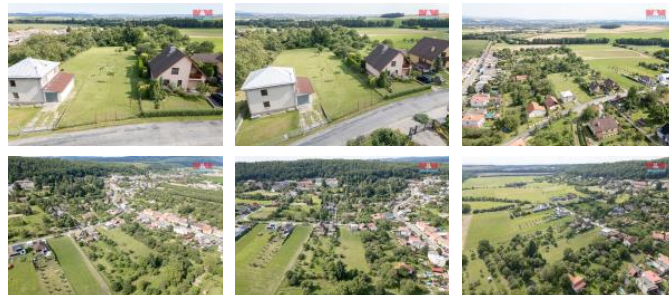

K prodeji, pozemky - stavební / komerční

Cena za nemovitost:

3 199 000 K

íslo inzerátu (ID): 4265357 Datum vydání: 03.03.2025

Lokalita:
P erov

Nabízíme pozemek, určený k zástavbě rodinného domu. Ve velmi oblíbené lukrativní obci, Veselíčko u Lipníka nad Bečvou. Celková rozloha pozemku je 1801 m². Inženýrské sítě jsou na hranici pozemku. Na pozemku lze postavit krásný rodinný dům, podle vašich představ. Podle územního plánu je pozemek vedený jako SV: plochy smíšené obytné venkovské. Přístup k pozemku je zpevněný. Dopravní spojení v této lokalitě poskytuje autobusová doprava. Pro bližší informace nás neváhejte kontaktovat, a budeme se těšit právě na vás na společné prohlídce tohoto pozemku.

| | |
|-----------------------|---------------------|
| ID inzerátu ESO: | 4265357 |
| Inzerát aktualizován: | 03.03.2025 |
| Inzerát vydán: | 28.07.2024 |
| ID zakázky v RK: | 900879882 |
| Stav: | Velmi dobrý |
| Vlastnictví: | Osobní |
| Plocha pozemku: | 1801 m ² |
| Kód zakázky: | 879882 |