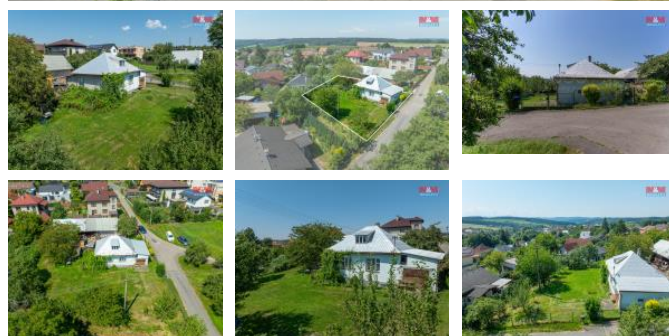

K prodeji, pozemky - stavební / komer ní

Cena za nemovitost:

3 500 000 K

íslo inzerátu (ID): **4265372** Datum vydání: **21.09.2024**

Lokalita:
Zlín

Exkluzivn Vám nabízíme k prodeji pozemek pro bydlení v malebné obci Hvozdná nedaleko m sta Zlína, jehož sou ástí je i d m ur ený k demolici. Celková rozloha pozemku je 879 m2. Zahrada za domem skýtá možnost nerušeného odpo inku. Parkování je možné na pozemku nebo na ulici p ímo u domu. S financováním Vám rádi pom žeme v našem hypote ním centru. Více informací u maklé e. Doporu ujeme prohlídku.

ID inzerátu ESO:	4265372
Inzerát aktualizován:	21.09.2024
Inzerát vydán:	28.07.2024
ID zakázky v RK:	900879869
Stav:	Dobrý
Vlastnictví:	Osobní
Plocha pozemku:	879 m2
Kód zakázky:	879869

KONTAKTNÍ ÚDAJE: