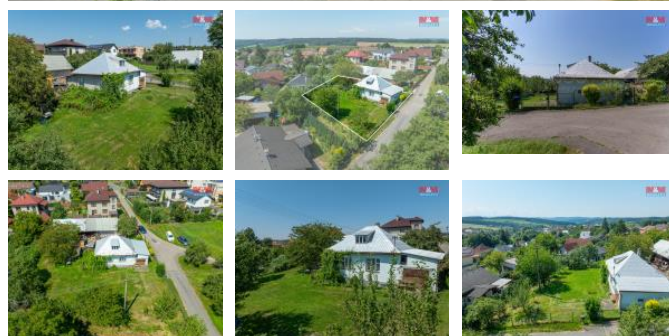

## K prodeji, pozemky - stavební / komerční

Cena za nemovitost:

**3 500 000 K**

íslo inzerátu (ID): **4265372** Datum vydání: **22.11.2024**

Lokalita:  
**Zlín**

Exkluzivn Vám nabízíme k prodeji pozemek pro bydlení v malebné obci Hvozdná nedaleko m sta Zlína, jehož sou ástí je i d m ur ený k demolici. Celková rozloha pozemku je 879 m2. Zahrada za domem skýtá možnost nerušeného odpo inku. Parkování je možné na pozemku nebo na ulici p ímo u domu. S financováním Vám rádi pom žeme v našem hypote ním centru. Více informací u maklé e. Doporu ujeme prohlídku.

ID inzerátu ESO:	4265372
Inzerát aktualizován:	22.11.2024
Inzerát vydán:	28.07.2024
ID zakázky v RK:	900879869
Stav:	Dobrý
Vlastnictví:	Osobní
Plocha pozemku:	879 m2
Kód zakázky:	879869