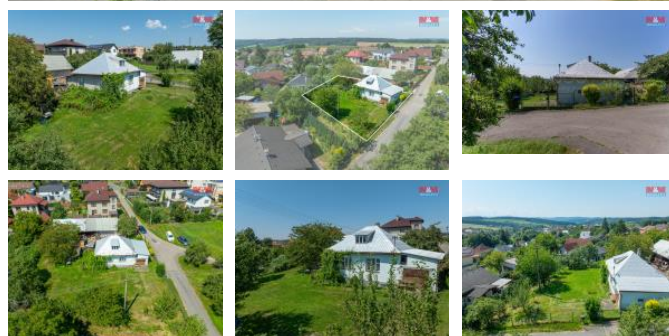

## K prodeji, pozemky - stavební / komerční

Cena za nemovitost:

**3 500 000 K**

íslo inzerátu (ID): **4265372** Datum vydání: **28.11.2024**

Lokalita:  
**Zlín**

Exkluzivn Vám nabízíme k prodeji pozemek pro bydlení v malebné obci Hvozdná nedaleko m sta Zlína, jehož sou ástí je i d m ur ený k demolici. Celková rozloha pozemku je 879 m2. Zahrada za domem skýtá možnost nerušeného odpo inku. Parkování je možné na pozemku nebo na ulici p ímo u domu. S financováním Vám rádi pom žeme v našem hypote ním centru. Více informací u maklé e. Doporu ujeme prohlídku.

|                       |            |
|-----------------------|------------|
| ID inzerátu ESO:      | 4265372    |
| Inzerát aktualizován: | 28.11.2024 |
| Inzerát vydán:        | 28.07.2024 |
| ID zakázky v RK:      | 900879869  |
| Stav:                 | Dobrý      |
| Vlastnictví:          | Osobní     |
| Plocha pozemku:       | 879 m2     |
| Kód zakázky:          | 879869     |