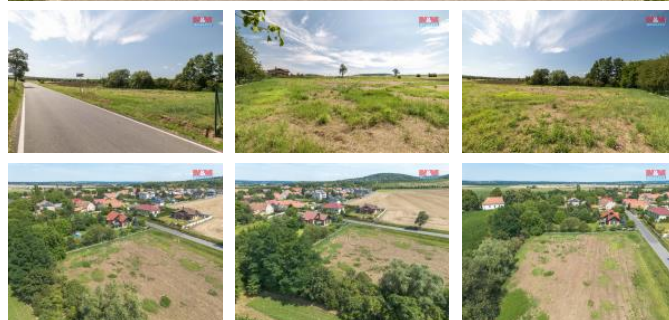

K prodeji, pozemky - stavební / komer ní

Cena za nemovitost:

4 328 200 K

íslo inzerátu (ID): **4265388** Datum vydání: **22.08.2024**

Lokalita:
Kolín

Prodej pozemku v Libenicích, okres Kolín. Jedná se o rovinatý pozemek o velikosti 1139 m², vhodný k výstavbě rodinného domu. Elektřina (25 A) na hranici pozemku ve zděné rýsce. Veřejný vodovod je proveden k pozemku. Vodovodní přípojka zakončena šachtou. Klidná lokalita na okraji obce. Veškerá občanská vybavenost v 7 km vzdáleném Kolíně nebo v 6 km vzdálené Kutné Hoře. Pro bližší informace kontaktujte makléře.

ID inzerátu ESO:	4265388
Inzerát aktualizován:	22.08.2024
Inzerát vydán:	28.07.2024
ID zakázky v RK:	900879327
Stav:	Dobrý
Vlastnictví:	Osobní
Plocha pozemku:	1139 m ²
Kód zakázky:	879327

KONTAKTNÍ ÚDAJE: