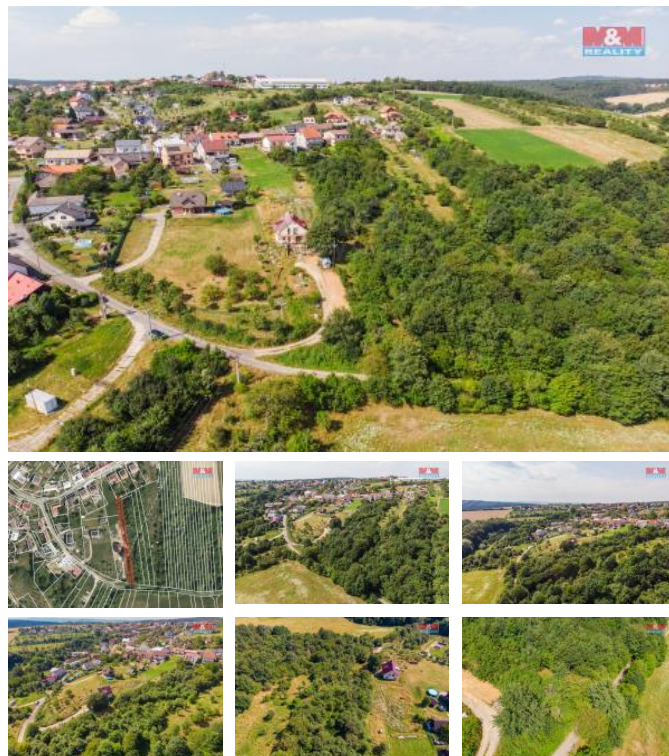

K prodeji, pozemky - stavební / komer ní

Cena za nemovitost:

2 928 800 K

íslo inzerátu (ID): 4271196 Datum vydání: 22.10.2024

Lokalita:
Zlín

Nabízíme Vám jedine nou p íležitost ke koupi jedine ného stavebního pozemku o rozloze 1046 m² v klidné ásti obce Lhota u Zlína. Pozemek je dle územního plánu veden k bydlení. Nachází se v malebném prost edí s dostatkem zelen á a poskytuje ideální podmínky pro výstavbu Vašeho vysn ného rodinného domu. Pozemek je ve velmi dobrém stavu o velikosti 140x8 m a nabízí snadný p ístup k veškerým inženýrským sítím. Lokalita je známá svou kvalitní infrastrukturou, blízkostí p írody a výhodnou dostupností do centra Zlína, které je jen pár minut jízdy autem. Nepropáste tuto výjime nou nabídku a p ij te se sami p esv d ít o všech p ednostech tohoto pozemku. Pro více informací a domluvu prohlídky nás neváhejte kontaktovat.

ID inzerátu ESO:	4271196
Inzerát aktualizován:	22.10.2024
Inzerát vydán:	20.08.2024
ID zakázky v RK:	900882593
Stav:	Velmi dobrý
Vlastnictví:	Osobní
Plocha pozemku:	1046 m ²
Kód zakázky:	882593

KONTAKTNÍ ÚDAJE: