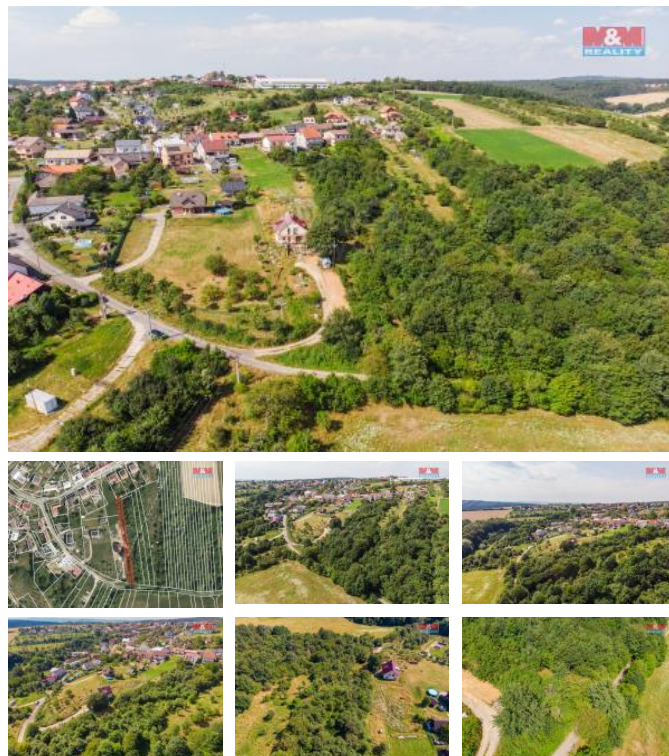

K prodeji, pozemky - stavební / komerční

Cena za nemovitost:

2 928 800 K

íslo inzerátu (ID): 4271196 Datum vydání: 28.11.2024

Lokalita:
Zlín

Nabízíme Vám jedinečnou příležitost ke koupi jedinečného stavebního pozemku o rozloze 1046 m² v klidné části obce Lhota u Zlína. Pozemek je dle územního plánu veden k bydlení. Nachází se v malebném prostředí s dostatkem zeleně a poskytuje ideální podmínky pro výstavbu Vašeho vysněného rodinného domu. Pozemek je ve velmi dobrém stavu o velikosti 140x8 m a nabízí snadný přístup k veškerým inženýrským sítím. Lokalita je známá svou kvalitní infrastrukturou, blízkostí přírody a výhodnou dostupností do centra Zlína, které je jen pár minut jízdy autem. Nepropáste tuto výjimečnou nabídku a přijďte se sami přesvědčit o všech přednostech tohoto pozemku. Pro více informací a domluvu prohlídky nás neváhejte kontaktovat.

ID inzerátu ESO:	4271196
Inzerát aktualizován:	28.11.2024
Inzerát vydán:	20.08.2024
ID zakázky v RK:	900882593
Stav:	Velmi dobrý
Vlastnictví:	Osobní
Plocha pozemku:	1046 m ²
Kód zakázky:	882593

KONTAKTNÍ ÚDAJE: