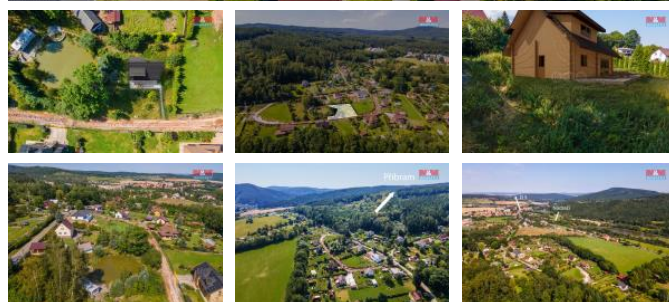

K prodeji, pozemky - stavební / komerční

Cena za nemovitost:

1 600 000 K

Íslo inzerátu (ID): 4271270 Datum vydání: 27.08.2024

Lokalita:

Příbram

Nabízíme k prodeji pozemek k bydlení o rozloze 1033 m² ve velmi dobrém stavu, nacházející se v klidné části obce Jince. Tento prostorný pozemek je ideální pro výstavbu rodinného domu a nabízí dostatek soukromí pro Vaši budoucí nemovitost. Přístup k pozemku je zajištěn z obecní komunikace, s veškerými inženýrskými sítěmi v dosahu. Okolí zaručuje klidné bydlení obklopené přírodou, s veškerou občanskou vybaveností v dosahu, a zároveň dobrou dostupností do města. Nechte své sny o vlastním bydlení vyrůst v této malebné lokalitě brdských lesů. Pro více informací a sjednání prohlídky nás neváhejte kontaktovat. Tato nabídka čeká právě na Vás!

| | |
|-----------------------|---------------------|
| ID inzerátu ESO: | 4271270 |
| Inzerát aktualizován: | 27.08.2024 |
| Inzerát vydán: | 20.08.2024 |
| ID zakázky v RK: | 900881186 |
| Stav: | Velmi dobrý |
| Vlastnictví: | Osobní |
| Plocha pozemku: | 1033 m ² |
| Kód zakázky: | 881186 |