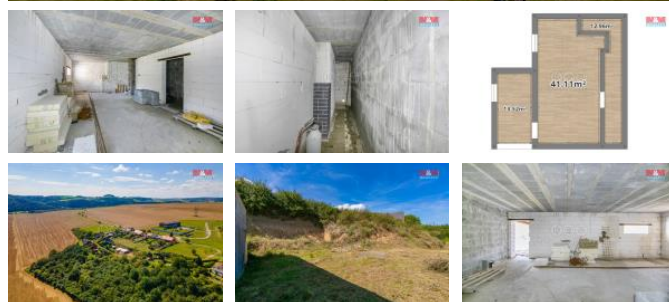

K prodeji, pozemky - stavební / komerční

Cena za nemovitost:

1 421 000 K

íslo inzerátu (ID): 4271362 Datum vydání: 21.09.2024

Lokalita:

Plzeň-sever

V exkluzivní nabídce máme pozemek o výměře 614 m², nacházející se v klidné lokalitě na okraji obce Hlince. Pozemek je určený k výstavbě rekreační chaty a již zahrnuje rozestavěnou stavbu, což vám umožní okamžitě navázat na stavební práce a rychle realizovat svůj sen o odpočinkovém místě. Tento pozemek nabízí jedinečnou příležitost vytvořit si vlastní útulek v přírodě, avšak s rychlou dostupností všech občanských vybaveností. Okraj obce Hlince poskytuje ideální kombinaci klidu a dostupnosti. Využijte této příležitosti jako místo pro rodinné chvíle a víkendové odpočinky mimo rušnou město. Neváhejte a domluvte si prohlídku ještě dnes!

ID inzerátu ESO:	4271362
Inzerát aktualizován:	21.09.2024
Inzerát vydán:	20.08.2024
ID zakázky v RK:	900881778
Stav:	Ve výstavbě (nezkolaudováno)
Vlastnictví:	Osobní
Plocha pozemku:	614 m ²
Kód zakázky:	881778