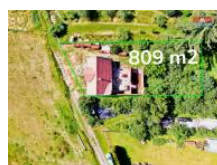

K prodeji, pozemky - stavební / komerční

Cena za nemovitost:

1 870 000 K

Íslo inzerátu (ID): 4271649 Datum vydání: 21.09.2024

Lokalita:

Prostějov

Nabízíme Vám k prodeji stavební pozemek o výměře 809 m² v malebné obci Laškov - Krakovec, ideální pro ty, kteří touží po bydlení dle vlastních představ. Na pozemku se nachází dům, který je určen k demolici, i k celkové rekonstrukci. Současná dispozice domu je 4+0, bez koupelny a WC. Nemovitost se nachází na okraji obce, na polosamotě, což zaručuje klid, soukromí a nádherný výhled na okolní lesy a louky.

Zahrada o rozloze 627 m² nabízí prostor pro relaxaci i další možné rozšíření domu, které již bylo započato. Voda je napojena na obecní síť, k dispozici je také vlastní studna. Elektřina a plyn jsou momentálně odpojené, kanalizace je svedena do žumpy. V letních měsících si můžete užívat nově vybudovaný koupací biotop v Laškově. V obci Laškov se nachází základní škola, obchod s potravinami a dostupná autobusová doprava. Krakovec leží přibližně 20 km od Prostějova a stejně tak i od Litovle. Pro více informací neváhejte kontaktovat makléře.

ID inzerátu ESO:	4271649
Inzerát aktualizován:	21.09.2024
Inzerát vydán:	21.08.2024
ID zakázky v RK:	900882935
Stav:	Před rekonstrukcí
Vlastnictví:	Osobní
Plocha pozemku:	809 m²
Kód zakázky:	882935