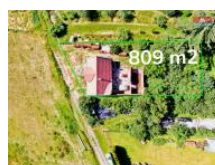

K prodeji, pozemky - stavební / komerční

Cena za nemovitost:

1 870 000 K

Íslo inzerátu (ID): 4271649 Datum vydání: 14.01.2025

Lokalita:

Prostějov

Nabízíme Vám k prodeji stavební pozemek o výměře 809 m² v malebné obci Laškov - Krakovec, ideální pro ty, kteří touží po bydlení dle vlastních představ. Na pozemku se nachází dům, který je určen k demolici, i k celkové rekonstrukci. Současná dispozice domu je 4+0, bez koupelny a WC. Nemovitost se nachází na okraji obce, na polosamotě, což zaručuje klid, soukromí a nádherný výhled na okolní lesy a louky.

Zahrada o rozloze 627 m² nabízí prostor pro relaxaci i další možné rozšíření domu, které již bylo započato. Voda je napojena na obecní síť, k dispozici je také vlastní studna. Elektřina a plyn jsou momentálně odpojené, kanalizace je svedena do žumpy. V letních měsících si můžete užívat nově vybudovaný koupací biotop v Laškově. V obci Laškov se nachází základní škola, obchod s potravinami a dostupná autobusová doprava. Krakovec leží přibližně 20 km od Prostějova a stejně tak i od Litovle. Pro více informací neváhejte kontaktovat makléře.

ID inzerátu ESO:	4271649
Inzerát aktualizován:	14.01.2025
Inzerát vydán:	21.08.2024
ID zakázky v RK:	900882935
Stav:	Před rekonstrukcí
Vlastnictví:	Osobní
Plocha pozemku:	809 m²
Kód zakázky:	882935