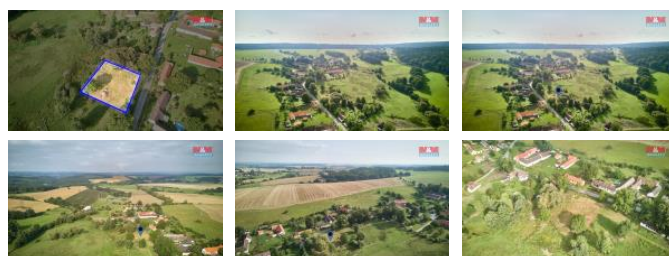

K prodeji, pozemky - stavební / komerční

Cena za nemovitost:

4 660 000 K

Íslo inzerátu (ID): 4272493 Datum vydání: 21.09.2024

Lokalita:
eské Budjovice

Nabízíme k prodeji stavební pozemek o výměře 2401 m² v malebné obci Tuchonice. Dle platného územního plánu je zde možná zastavitelnost do 30 %. Umožňuje výstavbu až dvou nadzemních podlaží, případně jednoho nadzemního podlaží s podkrovím a podsklepením. Podmínkou je zajištění minimálně dvou parkovacích stání pro osobní vozidla buďto v objektu, nebo na vlastním pozemku. Pozemek je určen pro výstavbu smíšeného venkovského stavení s maximální výškovou hladinou odpovídající stávající zástavbě v okolí.

ID inzerátu ESO:	4272493
Inzerát aktualizován:	21.09.2024
Inzerát vydán:	26.08.2024
ID zakázky v RK:	900883295
Stav:	Velmi dobrý
Vlastnictví:	Osobní
Plocha pozemku:	2401 m ²
Kód zakázky:	883295

KONTAKTNÍ ÚDAJE: