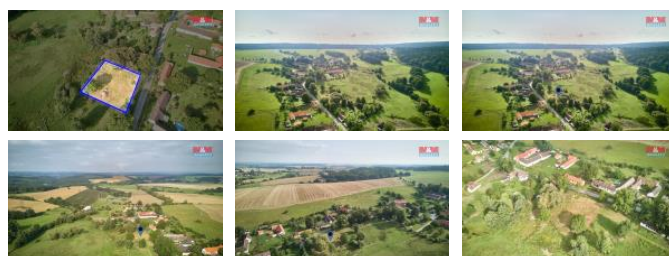

K prodeji, pozemky - stavební / komerční

Cena za nemovitost:

4 660 000 K

Íslo inzerátu (ID): 4272493 Datum vydání: 05.12.2024

Lokalita:
eské Budjovice

Nabízíme k prodeji stavební pozemek o výměře 2401 m² v malebné obci Tuchonice mimo povodňové riziko. Dle platného územního plánu je zde možná zastavitelnost do 30 %. Umožňuje výstavbu až dvou nadzemních podlaží, případně jednoho nadzemního podlaží s podkrovím a podsklepením. Podmínkou je zajištění minimálně dvou parkovacích stání pro osobní vozidla buďto v objektu, nebo na vlastním pozemku. Pozemek je určen pro výstavbu smíšeného venkovského stavení s maximální výškovou hladinou odpovídající stávající zástavbě v okolí.

ID inzerátu ESO:	4272493
Inzerát aktualizován:	05.12.2024
Inzerát vydán:	26.08.2024
ID zakázky v RK:	900883295
Stav:	Velmi dobrý
Vlastnictví:	Osobní
Plocha pozemku:	2401 m ²
Kód zakázky:	883295

KONTAKTNÍ ÚDAJE: