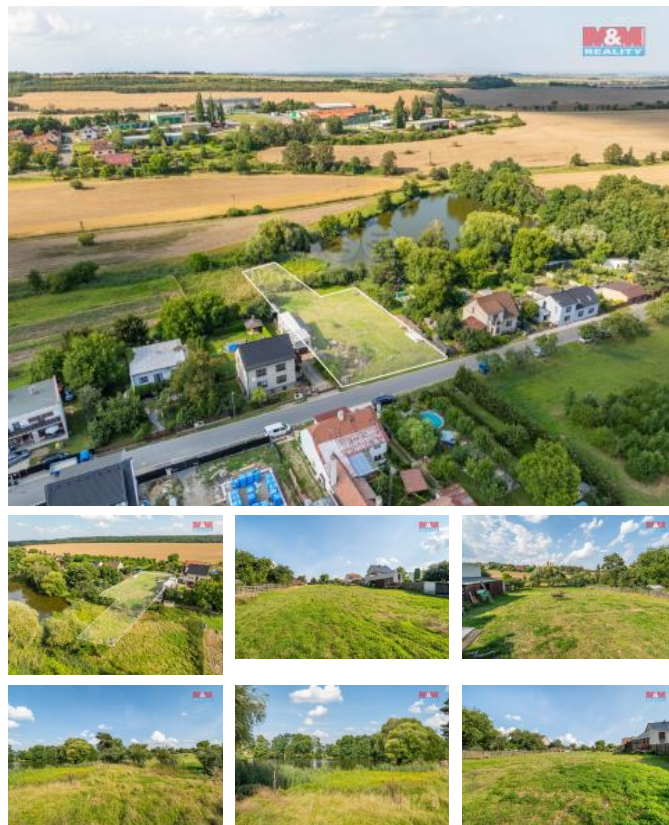

K prodeji, pozemky - stavební / komerční

Cena za nemovitost:

4 990 000 K

Íslo inzerátu (ID): 4273200 Datum vydání: 27.08.2024

Lokalita:
Kladno

Hledáte bydlení na venkov, kde budete mít dostatek prostoru pro realizaci svých snů o rodinném domě a venkovském životě? Máme pro vás jedinečnou nabídku prodeje pozemku v malebné obci Ledce, nacházející se ve středních letech.

Pozemek má celkovou výměru 1799 m² a skládá se z několika částí: pozemek k bydlení o rozloze 1302 m², ostatní pozemky mají celkovou výměru 497 a jsou určeny k jiným účelům než k bydlení například jako zahrada nebo trvalý travní porost.

Stavební část je připravena pro výstavbu rodinného domu, inženýrské sítě jsou na hranici pozemku.

Pozemek se nachází v těsné blízkosti rybníka, což zajišťuje krásné výhledy. Okolní příroda nabízí skvělé podmínky pro venkovské aktivity a procházky. Obec Ledce je klidné místo s dobrým spojením do města, ideální pro ty, kteří hledají bydlení v přírodě.

ID inzerátu ESO:	4273200
Inzerát vydán:	27.08.2024
ID zakázky v RK:	900883142
Stav:	Velmi dobrý
Vlastnictví:	Osobní
Plocha pozemku:	1799 m ²
Kód zakázky:	883142

KONTAKTNÍ ÚDAJE:

Václav Kučera

Tel:

296 399 006