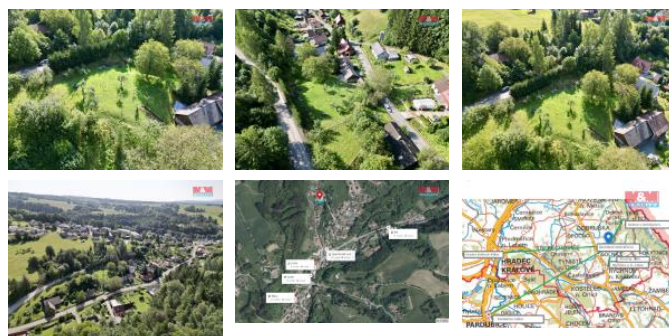

K prodeji, pozemky - stavební / komerční

Cena za nemovitost:

1 350 000 K

íslo inzerátu (ID): 4273288 Datum vydání: 27.08.2024

Lokalita:
Rychnov nad Kněžnou

Nabízíme k prodeji pozemek k bydlení o výměře 980 m² v klidné části obce Skuhrov nad Bělou, Rybníky. Pozemek je v udržovaném stavu a je osázený vzrostlými ovocnými stromy. Výhodná poloha zajišťuje ticho a soukromí, přesto jste v pohodlném dosahu veškeré občanské vybavenosti. Tento pozemek je perfektní volbou pro výstavbu menšího rodinného domu nebo rekreační chaty. Kontaktujte nás pro více informací a sjednání prohlídky.

ID inzerátu ESO:	4273288
Inzerát vydán:	27.08.2024
ID zakázky v RK:	900881905
Stav:	Velmi dobrý
Vlastnictví:	Osobní
Plocha pozemku:	980 m ²
Kód zakázky:	881905

KONTAKTNÍ ÚDAJE:

Stanislava Martinková

Tel: