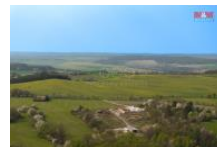

K prodeji, pozemky - stavební / komerční

Cena za nemovitost:

11 900 000 K

íslo inzerátu (ID): **4275546** Datum vydání: **21.09.2024**

Lokalita:
Praha-západ

Nabízíme k prodeji stavební pozemek o celkové výměře 3.294 m², situovaný v klidné a nově vznikající lokalitě "Na Vartě" v katastrálním území obce Buš. Na pozemku se nachází hrubá stavba rodinného domu o dispozici 5+1 s celkovou zastavěnou plochou 238 m². Užitná plocha domu, včetně terasy a garáže, činí 195 m², zatímco podlahová plocha je 130 m². Veškeré inženýrské sítě – elektřina, veřejný vodovod a tlaková kanalizace – jsou provedeny na pozemek. Lokalita má výjimečnou polohu: centrum obce Buš je vzdáleno pouhých 1,5 km, slapská nádrž a Žitná pláž 4 km, Golf Park Slapy 2,5 km. Zároveň je to jen 16 km do Dobrušky a 25 km do Prahy. Na zastávku PID se dostanete pěšky za 5 minut, odtud jezdí spoje do Prahy (Smíchovské nádraží, 50 minut). Pozemek se prodává včetně projektové dokumentace. Ideální pro ty, kteří hledají klidné bydlení v dostupnosti pro školy i městských center. Neváhejte a kontaktujte nás pro více informací nebo prohlídku.

ID inzerátu ESO:	4275546
Inzerát vydán:	08.09.2024
Inzerát aktualizován:	21.09.2024
ID zakázky v RK:	900884078
Stav:	Dobrý
Vlastnictví:	Osobní
Plocha pozemku:	3294 m²
Parkování:	Garáž
Kód zakázky:	884078