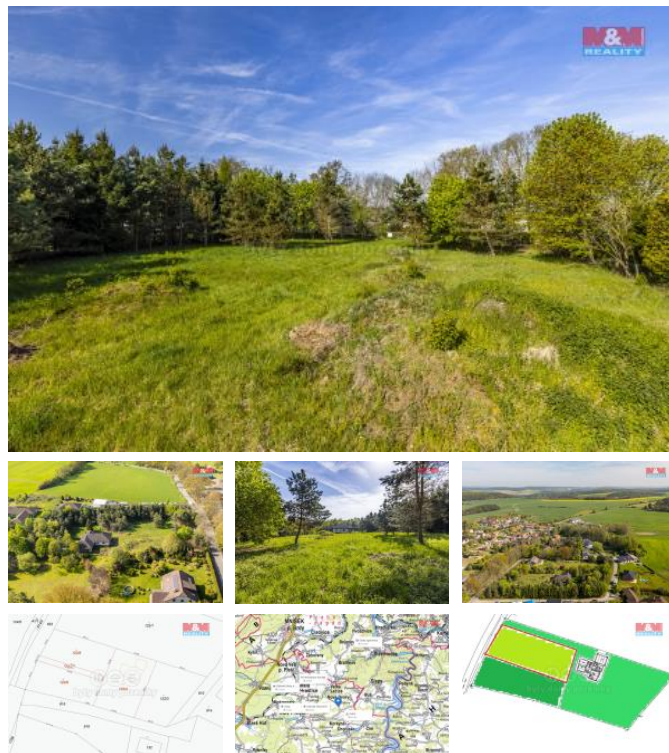

K prodeji, pozemky - stavební / komerční

Cena za nemovitost:

3 485 000 K

íslo inzerátu (ID): **4275654** Datum vydání: **19.10.2024**

Lokalita:

P íbram

Nabízíme k prodeji část rovinatého pozemku, který je součástí prodeje několika sousedních parcel. Pozemek, o p edpokládané rozloze 1250 m², je určený k výstavbě a to v žádané lokalitě p í okraji malebné obce Krámy - okolí Slapy nad Vltavou. Je zde možnost výb ru z více pozemků r zných velikostí i p ípadn odkoupit jako celek o celkové vým ě 5533 m². Ideální pro ty, kteří hledají klidné místo pro výstavbu rodinného domu i chalupy. Vhodné pro bydlení širší rodiny nebo pro budoucí investici. Elektrický proud se nachází na hranici pozemku. Není zde zavedena kanalizace a zdroj vody. Na dosah se nachází p ehrada Slapy a golfové h íšt v P estavlkách. ásov od 10 min do 25 min dojedete autem do okolních m st nap . Nový Knín, P íbram i Praha - Zbraslav. Veškerá ob anská vybavenost je v okolí. Koupí nemovitosti lze financovat hypoté mím úv rem, který Vám zdarma pom ůžeme vy ídit. T ším se s Vámi na prohlídku.

ID inzerátu ESO:	4275654
Inzerát aktualizován:	19.10.2024
Inzerát vydán:	08.09.2024
ID zakázky v RK:	900883785
Stav:	Dobrý
Vlastnictví:	Osobní
Plocha pozemku:	1250 m ²
Kód zakázky:	883785

KONTAKTNÍ ÚDAJE: