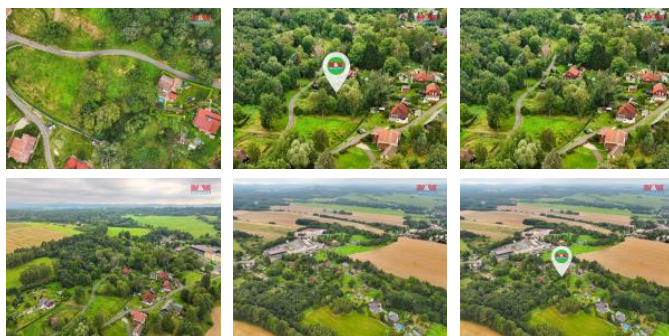

K prodeji, pozemky - stavební / komerční

Cena za nemovitost:

800 000 K

íslo inzerátu (ID): **4275752** Datum vydání: **05.12.2024**

Lokalita:
Dín

Nabízím Vám ke koupi soubor tří rovinných pozemků k bydlení na ideálním strategickém místě v obci Jiřetín ul. Brněnská o celkové výměře 1439m². K hranici pozemku je přivedený elektrický proud na 220V a 380V. K pozemku je vyhotovený i stavební projekt na rodinný dům. Tato koupě je ideální pro někoho kdo chce bydlet blízko německých hranic a dojíždět tak do práce v zahraničí. Celý pozemek je oplocený. Pro více informací mě kontaktujte. Budu se na Vás těšit při prohlídce.

ID inzerátu ESO:	4275752
Inzerát aktualizován:	05.12.2024
Inzerát vydán:	08.09.2024
ID zakázky v RK:	900883651
Stav:	Dobrý
Vlastnictví:	Osobní
Plocha pozemku:	1439 m ²
Kód zakázky:	883651

KONTAKTNÍ ÚDAJE: