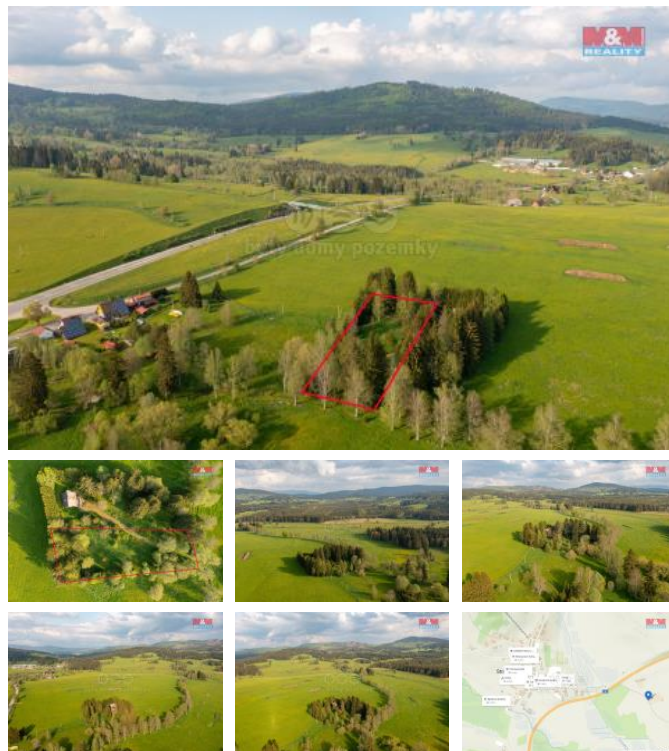

## K prodeji, pozemky - stavební / komer ní

Cena za nemovitost:

**2 450 000 K**

íslo inzerátu (ID): 4275762 Datum vydání: 07.03.2025

Lokalita:  
**Prachatice**

Prodej pozemku na okraji obce Strážný o velikosti 3229 m<sup>2</sup>. Dle územního plánu lze využít pro stavbu RD. Vedení elektrické energie podél okraje pozemku. Pozemek se nachází 3 km od silni ního hrani ního p echodu do N mecka. Nabízený pozemek spl uje náro né požadavky na bydlení v p írod . Více informací rádi poskytneme.

ID inzerátu ESO:	4275762
Inzerát aktualizován:	07.03.2025
Inzerát vydán:	08.09.2024
ID zakázky v RK:	900883620
Stav:	Dobrý
Vlastnictví:	Osobní
Plocha pozemku:	3229 m <sup>2</sup>
Kód zakázky:	883620