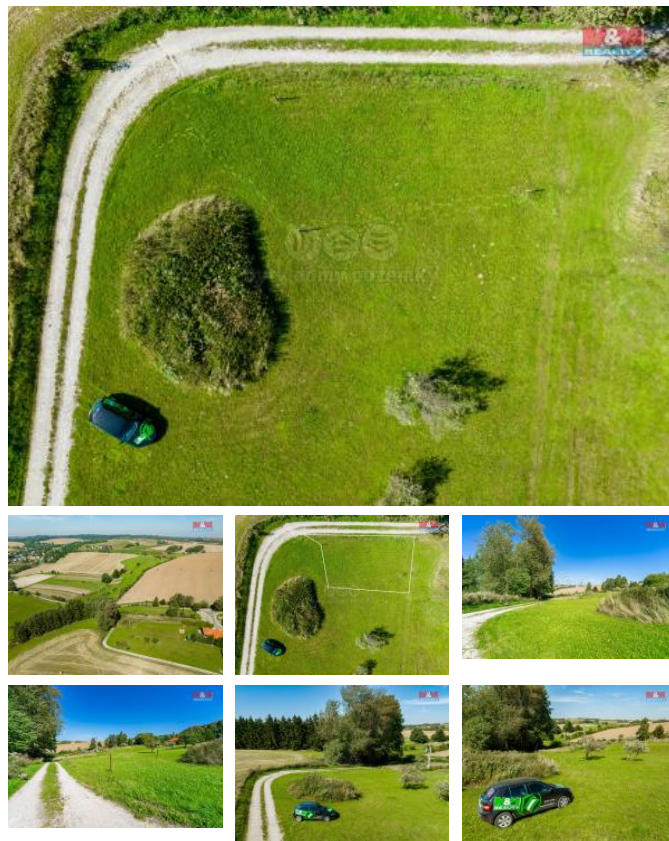

K prodeji, pozemky - stavební / komerční

Cena za nemovitost:

250 000 K

íslo inzerátu (ID): 4278023 Datum vydání: 16.09.2024

Lokalita:
Jihlava

Nabízíme k prodeji pozemek k bydlení o celkové ploše 210m², který se nachází v klidné a žádané části obce Smrčná na Moravě. Tato lokalita je ideální volbou pro všechny, kteří sní o klidném místě k vystavění svého domova, nebo rekreační chaty, uprostřed krásné moravské přírody, avšak s dobrým dopravním spojením a veškerou občanskou vybaveností v dosahu. Vzhledem k jeho umístění na periferii obce se můžete těšit na klidný a nerušený klid. Pozemek je zastavitelný s 60% a je možno stavět do patra. Pípojka elektřiny do deseti metrů. Vodu nutno řešit vrtem a kanalizaci jímkou. Tato lokace nabízí ideální kombinaci spojení s přírodou a komfortem běžného života. Nezmeškejte jedinou příležitost stát se vlastníkem tohoto pozemku a realizovat tak svůj sen o bydlení na krásném místě. Pro více informací nebo domluvení prohlídky nás neváhejte kdykoliv kontaktovat. Těšíme se na Vaši odpověď a pomůžeme Vám s pořízením Vašeho nového pozemku.

ID inzerátu ESO:	4278023
Inzerát vydán:	16.09.2024
ID zakázky v RK:	900883123
Stav:	Dobrý
Vlastnictví:	Osobní
Plocha pozemku:	210 m²
Kód zakázky:	883123

KONTAKTNÍ ÚDAJE:

Jitka Tlustáková

Tel:

296 399 006

Email:

info@mmreality.cz

**MaM reality holding,
a.s.**

Tel:

800 100 446

Adresa:

Krakovská 1675/2, 11000

Praha - Nové Město

Web:

www.mmreality.cz