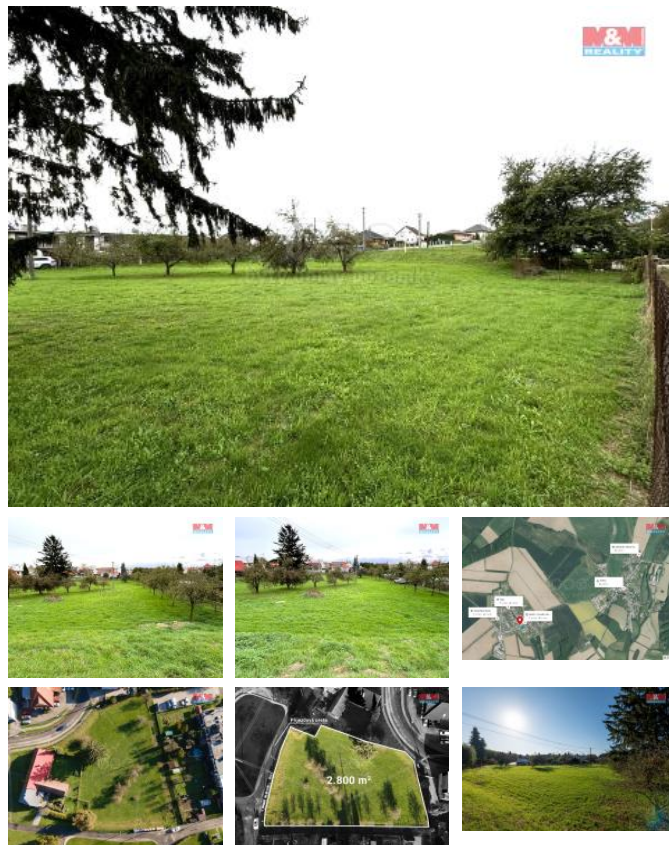

K prodeji, pozemky - stavební / komerční

Cena za nemovitost:

5 040 000 K

íslo inzerátu (ID): 4280961 Datum vydání: 01.01.2025

Lokalita:
Zlín

Nabízíme vám ke koupi výjimečný stavební pozemek o rozloze cca 2800 m² v klidné části obce Machová. Tento prostorný pozemek je ideální pro vybudování vašeho výsňného domova v malebném a tichém prostředí s dostatkem soukromí. Stav pozemku umožňuje snadný a rychlý začátek výstavby. Pozemek je vhodný pro různé typy rodinných domů a nabízí mnoho možností pro realizaci vašich představ. Nepropáste tuto příležitost a kontaktujte nás pro více informací a sjednání prohlídky.

ID inzerátu ESO:	4280961
Inzerát aktualizován:	01.01.2025
Inzerát vydán:	28.09.2024
ID zakázky v RK:	900886512
Stav:	Velmi dobrý
Vlastnictví:	Osobní
Plocha pozemku:	2800 m ²
Kód zakázky:	886512

KONTAKTNÍ ÚDAJE: