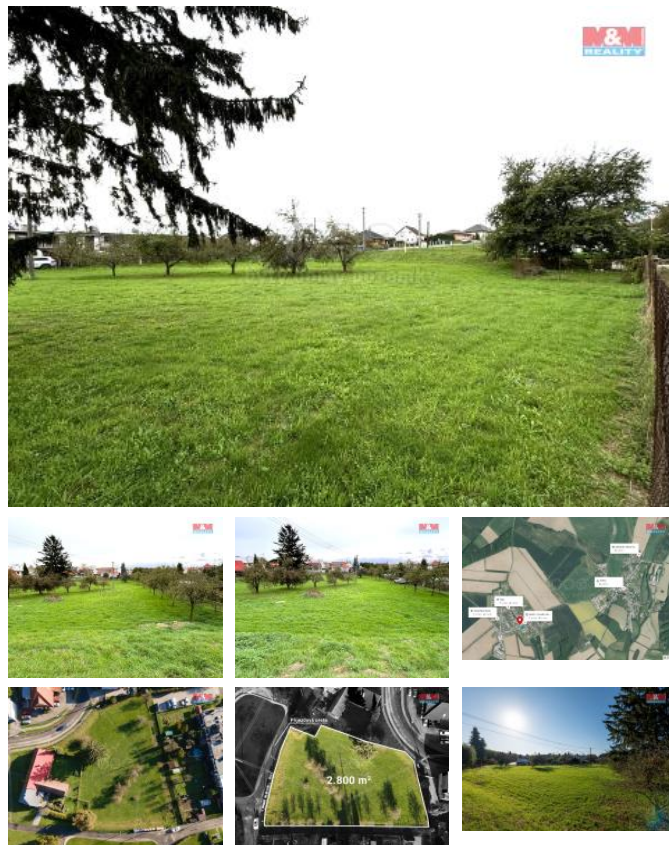

## K prodeji, pozemky - stavební / komerční

Cena za nemovitost:

**5 040 000 K**

Íslo inzerátu (ID): 4280961 Datum vydání: 22.11.2024

Lokalita:  
**Zlín**

Nabízíme vám ke koupi výjimečný stavební pozemek o rozloze cca 2800 m<sup>2</sup> v klidné části obce Machová. Tento prostorný pozemek je ideální pro vybudování vašeho výsňného domova v malebném a tichém prostředí s dostatkem soukromí. Stav pozemku umožňuje snadný a rychlý začátek výstavby. Pozemek je vhodný pro různé typy rodinných domů a nabízí mnoho možností pro realizaci vašich představ. Nepropáste tuto příležitost a kontaktujte nás pro více informací a sjednání prohlídky.

ID inzerátu ESO:	4280961
Inzerát aktualizován:	22.11.2024
Inzerát vydán:	28.09.2024
ID zakázky v RK:	900886512
Stav:	Velmi dobrý
Vlastnictví:	Osobní
Plocha pozemku:	2800 m <sup>2</sup>
Kód zakázky:	886512