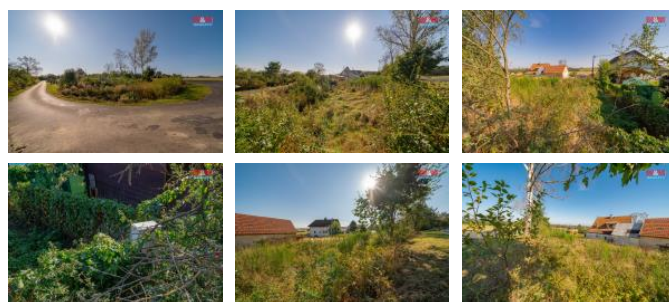

## K prodeji, pozemky - stavební / komer ní

Cena za nemovitost:

**599 000 K**

íslo inzerátu (ID): **4281073** Datum vydání: **19.10.2024**

Lokalita:  
**Cheb**

Nabízíme prodej pozemku v obci Lipová, katastr Stebnice. Vým ra pozemku je 1.066 m2 z toho je 683 m2 vedeno v uzemním plánu jako stavební. Elekt ina p ivedena na pozemku. Voda ešena studnou (nutno studnu obnovit a vy istit). Kanalizaci nutno do ešit. Více informací u maklé e.

ID inzerátu ESO:	4281073
Inzerát aktualizován:	19.10.2024
Inzerát vydán:	28.09.2024
ID zakázky v RK:	900886256
Stav:	Dobrý
Vlastnictví:	Osobní
Plocha pozemku:	1066 m2
Kód zakázky:	886256