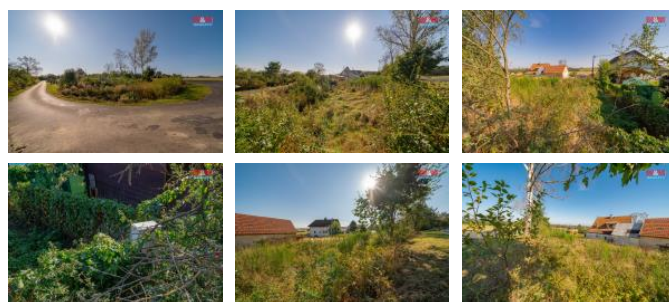

## K prodeji, pozemky - stavební / komer ní

Cena za nemovitost:

**599 000 K**

íslo inzerátu (ID): **4281073** Datum vydání: **05.12.2024**

Lokalita:  
**Cheb**

Nabízíme prodej pozemku v obci Lipová, katastr Stebnice. Vým ra pozemku je 1.066 m2 z toho je 683 m2 vedeno v uzemním plánu jako stavební. Elekt ina p ivedena na pozemku. Voda ešena studnou (nutno studnu obnovit a vy istit). Kanalizaci nutno do ešit. Více informací u maklé e.

ID inzerátu ESO:	4281073
Inzerát aktualizován:	05.12.2024
Inzerát vydán:	28.09.2024
ID zakázky v RK:	900886256
Stav:	Dobrý
Vlastnictví:	Osobní
Plocha pozemku:	1066 m2
Kód zakázky:	886256