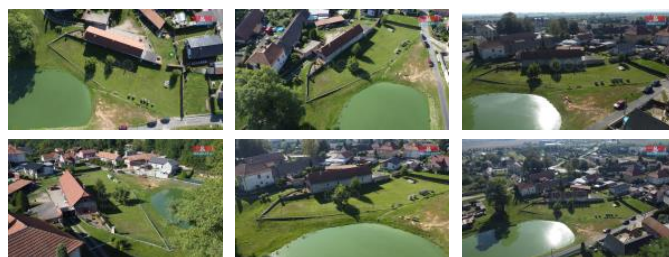

## K prodeji, pozemky - stavební / komer ní

Cena za nemovitost:

**3 500 000 K**

íslo inzerátu (ID): 4281281 Datum vydání: 19.10.2024

Lokalita:  
**M Iník**

Nabízíme k prodeji výjime ný stavební pozemek o rozloze 889 m2 situovaný na klidném okraji obce Býkev. Tento pozemek je ideální pro ty, kte í hledají poklidné místo pro sv j nový domov s krásným výhledem na nedaleký rybník. Pozemek je v dobrém stavu a je p ípraven k okamžité výstavb . Na hranici pozemku jsou dostupné všechny d ležitě sít : elekt ina, vodovod i kanalizace, což výrazn usnadní a zrychlí zahájení stavebních prací. Lokalita je ideální pro rodinné bydlení, nabízející klidný život z stávající v dosahu veškeré ob anské vybavenosti v tšího m sta. Neváhejte a využijte této jedine né p íležitosti k zakoupení pozemku pro realizaci vašich sn o bydlení v harmonickém prost edí p írody.

ID inzerátu ESO:	4281281
Inzerát aktualizován:	19.10.2024
Inzerát vydán:	28.09.2024
ID zakázky v RK:	900885905
Stav:	Dobrý
Vlastnictví:	Osobní
Plocha pozemku:	889 m2
Kód zakázky:	885905