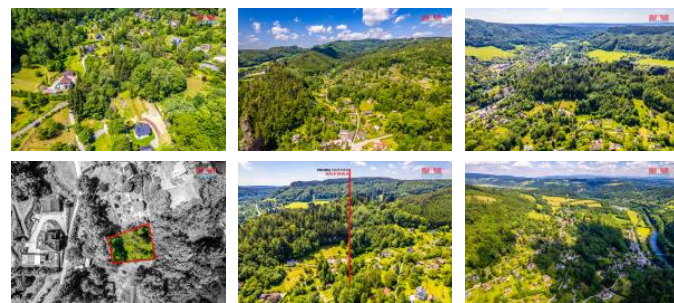

K prodeji, pozemky - stavební / komerční

Cena za nemovitost:

2 751 000 K

íslo inzerátu (ID): **4283866** Datum vydání: **01.01.2025**

Lokalita:

Jablonec nad Nisou

Představujeme Vám jedinou příležitost koupit pozemek k bydlení v elitní a žádané lokalitě na Malé Skále, v katastrálním území Sněhová. Pozemek disponuje plochou 867m², nachází se v klidné části obce a je obklopen přírodou, což zaručuje soukromí a klid. Pevnějším mírně svažitém terénem nabízí unikátní možnost realizace Vašeho vysněného domova s výhledem na okolní krajinu. Diskrétní umístění v kombinaci s bezproblémovým přístupem činí tento pozemek ideální volbou pro ty, kteří hledají idylické bydlení v souladu s přírodou, avšak nedaleko civilizace. Nenechte si ujít šanci vlastnit tento výjimečný pozemek na Malé Skále. Kontaktujte nás pro další informace a domluvu prohlídky.

ID inzerátu ESO:	4283866
Inzerát aktualizován:	01.01.2025
Inzerát vydán:	10.10.2024
ID zakázky v RK:	900887312
Stav:	Velmi dobrý
Vlastnictví:	Osobní
Plocha pozemku:	867 m ²
Kód zakázky:	887312

KONTAKTNÍ ÚDAJE: