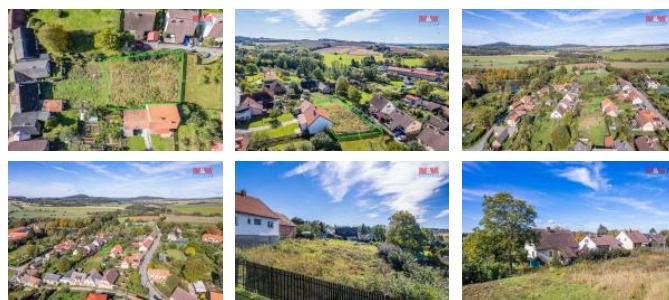

K prodeji, pozemky - stavební / komerční

Cena za nemovitost:

1 295 000 K

Íslo inzerátu (ID): **4283985** Datum vydání: **29.01.2025**

Lokalita:
Benešov

Prodej hezkého pozemku v Na eradci. Pozemek o ploše 929 m² se nachází na konci slepé ulice na velmi klidném místě. V ulici vede elektřina, vodovod a kanalizace. Na pozemku je možné umístit stavbu rodinného domu do maximální zastavěné plochy 30%, jedno podlaží + podkroví. V obci se nachází mateřská i základní škola, obchod, restaurace a základní občanská vybavenost. Benešov u Prahy 30 min. autem.

ID inzerátu ESO:	4283985
Inzerát aktualizován:	29.01.2025
Inzerát vydán:	10.10.2024
ID zakázky v RK:	900887119
Stav:	Velmi dobrý
Vlastnictví:	Osobní
Plocha pozemku:	929 m ²
Kód zakázky:	887119

KONTAKTNÍ ÚDAJE: