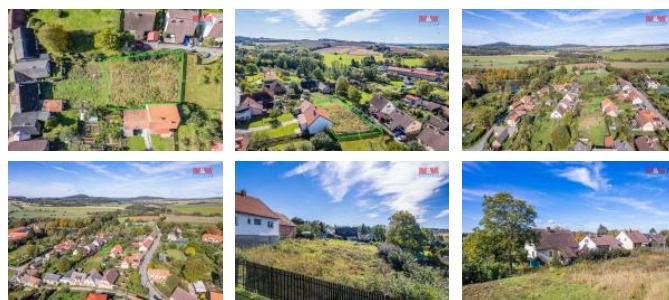

K prodeji, pozemky - stavební / komerční

Cena za nemovitost:

1 295 000 K

Íslo inzerátu (ID): 4283985 Datum vydání: 01.01.2025

Lokalita:
Benešov

Prodej hezkého pozemku v Na eradci. Pozemek o ploše 929 m² se nachází na konci slepé ulice na velmi klidném místě. V ulici vede elektřina, vodovod a kanalizace. Na pozemku je možné umístit stavbu rodinného domu do maximální zastavěné plochy 30%, jedno podlaží + podkroví. V obci se nachází mateřská i základní škola, obchod, restaurace a základní občanská vybavenost. Benešov u Prahy 30 min. autem.

ID inzerátu ESO:	4283985
Inzerát aktualizován:	01.01.2025
Inzerát vydán:	10.10.2024
ID zakázky v RK:	900887119
Stav:	Velmi dobrý
Vlastnictví:	Osobní
Plocha pozemku:	929 m ²
Kód zakázky:	887119

KONTAKTNÍ ÚDAJE: