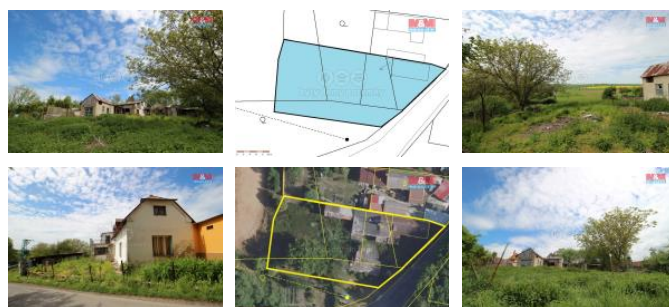

### Mladá Boleslav

Nabízíme k prodeji stavební pozemek v klidné části obce Zdětín u Benátek nad Jizerou. Na pozemku stojí dům, který je určen k demolicí. Pozemek o celkové ploše 1.041 m<sup>2</sup> poskytuje ideální příležitost pro výstavbu nového domu dle vlastních představ. Pozemek je územně svažitý, s dostupností veškerých inženýrských sítí na hranici pozemku (veřejný vodovod, kanalizace, elektřina). Obec Zdětín disponuje základní vybaveností: mateřská škola, obchod a obecní úřad. Pro širší občanskou vybavenost jsou snadno dostupné Benátky nad Jizerou vzdálené 3,5 km. Vlaková stanice, která nabízí spoje do Prahy a Mladé Boleslavi, se nachází 1,9 km od domu. Zastávka autobusu je vzdálena pouze 200 m. Lokalita je rovněž vhodná pro milovníky cyklistiky díky nové cyklostezce v okolí Zdětína. Mladá Boleslav je vzdálena 18 km, Praha M je vzdálena 33 km. Tato nabídka je skvělou příležitostí pro ty, kdo hledají klidné bydlení v příjemné lokalitě s dobrou dopravní dostupností.

ID inzerátu ESO:	4283987
Inzerát aktualizován:	01.01.2025
Inzerát vydán:	10.10.2024
ID zakázky v RK:	900887097
Stav:	Dobrý
Vlastnictví:	Osobní
Plocha pozemku:	1041 m <sup>2</sup>
Kód zakázky:	887097